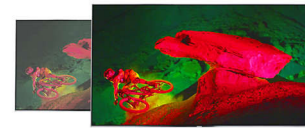

Cores premium

As cores premium da Philips combinam um painel com vasta gama cromática melhorado em 85% por um processamento de 4 trilhões de cores. Com uma resolução cromática muito superior e cores saturadas brilhantes, esquecer-se-á que está a olhar para um ecrã.