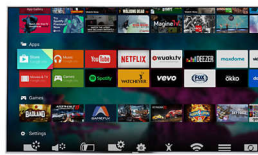

Conteúdos de TV

A Google Play Store e a galeria de aplicações da Philips ultrapassam a programação de TV tradicional para lhe apresentar uma grande coleção online de filmes, TV, música, aplicações e jogos. Uma memória de 16 GB expansível significa que há imenso espaço para guardar todos os seus conteúdos favoritos e instalar mais aplicações.

Suportes tipo faixa abertos metálicos

Experiencie o design maravilhoso destes suportes tipo faixa abertos. Os seus pés finos foram delineados com perfeição para uma aparência arquitectónica simples combinada com a quantidade certa de curvatura. E, com um acabamento único em cromado escuro, ficará encantado com a sua elegância.