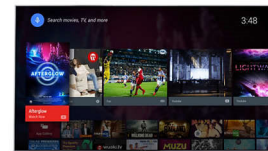

Quad Core + Android

O processador Quad Core da Philips une-se ao poder do Android para proporcionar uma experiência de jogo emocionante. E com o sistema Android no seu televisor, poderá navegar, iniciar aplicações e reproduzir vídeos de uma forma extremamente rápida, intuitiva e divertida.