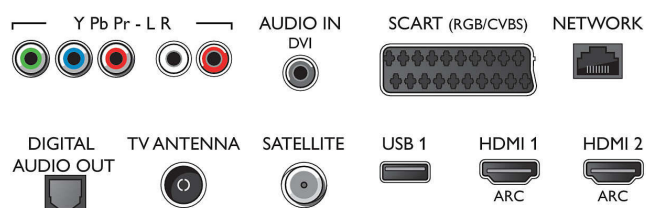

Sintonizador/recepção/transmissão

- Televisão Digital: DVB-T/T2/T2-HD/C/S/S2
- Reprodução de vídeo: NTSC, PAL, SECAM
- Suporte de MPEG: MPEG2, MPEG4
- Guia de programação*: Guia de programação eletrónico, 8 dias

Connections

Side

Rear

Especificações

- Indicação da força do sinal
- Teletexto: 1000 páginas de Hipertexto
- Suporte de HEVC

Android TV

- OS: Android™ 6.0 (Marshmallow)
- Aplicações pré-instaladas: Google Play Movies*, Google Play Music*, Pesquisa Google, YouTube
- Tamanho da memória (Flash): 16GB*, Armazenamento expansível por USB