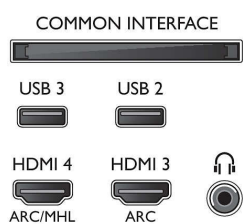

- Rácio de visualização: 16:9
- Tamanho do ecrã na diagonal (pol.): 55 polegada
- Tamanho do ecrã na diagonal (métrico): 139 cm
- Visor: LED 4K Ultra HD

- Resolução do painel: 3840x2160
- Brilho: 400 cd/m²
- Motor de imagem: Pixel Precise Ultra HD
- Melhoramento de imagem: Micro Dimming Pro, Ultra Resolution, Perfect Natural Motion
- Relação máxima da luminância: 65 %

Resolução suportada do ecrã

- Entradas para computador em HDMI1/2: até 4K UHD 3840 x 2160 a 60 Hz
- Entradas para computador em HDMI3/4: até 4K UHD 3840 x 2160 a 30Hz, até FHD 1920 x 1080 a

60 Hz

- Entradas de vídeo em HDMI1/2: até 4K UHD 3840 x 2160 a 60 Hz
- Entradas de vídeo em HDMI3/4: até FHD 1920 x 1080 a 60 Hz, até 4K UHD 3840 x 2160 a 30Hz

Connections

Side

Rear

Especificações

- Indicação da força do sinal
- Teletexto: 1000 páginas de Hipertexto
- Suporte de HEVC

Android TV

- OS: Android™ 6.0 (Marshmallow)
- Aplicações pré-instaladas: Google Play Movies*, Google Play Music*, Pesquisa Google, YouTube
- Tamanho da memória (Flash): 16GB*, Armazenamento expansível por USB