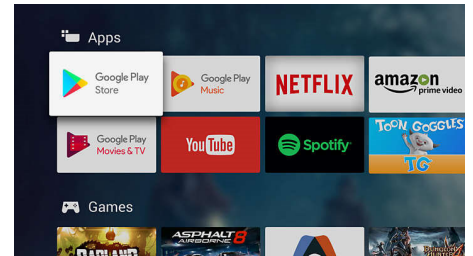

TV-sisältö

Jätä perinteinen TV-tarjonta taaksesi Google Play Kaupan ja Philipsin sovelluksien avulla. Koe loputtomasti elokuvia, TV-ohjelmia, musiikkia, sovelluksia ja pelejä verkossa.

Laajennettava 16 Gc:n muisti

Laajennettava 16 Gc:n muisti tarjoaa reilusti tilaa sovelluksille ja muulle sisällölle.

DTS HD Premium Sound

DTS HD Premium Suiten korkealaatuinen äänenkäsittely tuo paremman äänentoiston kaiuttimiisi. Se säilyttää alkuperäisen sisällön puhtauden, joten äänentoisto on mukaansatempaavaa, basso syvä ja dialogi kristallinkirkasta ilman säröjä, leikkautumista tai vääristymiä.