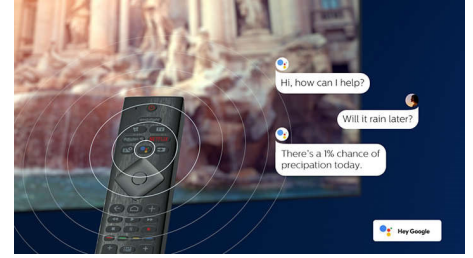

Google Assistant vakiovarusteena

Ohjaa äänelläsi Philips Android TV:n palveluita, kuten pelejä ja Netflix-toistoa sekä sisältöjen ja sovelluksien hakua Google Play Kaupasta. Voit käyttää ääniohjausta myös Google Assistant -yhteensopivien laitteiden hallintaan, kuten valaistuksen himmentämiseen tai asunnon lämmityksen säätämiseen. Kaikki tämä omalta kotisohvaltasi.