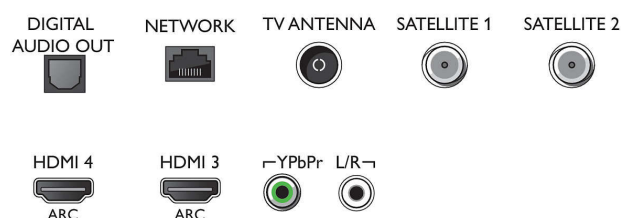

Mitat

- Laitteen leveys: 1227,8 mm
- Laitteen korkeus: 705,6 mm
- Laitteen syvyys: 49,3 mm
- Laitteen paino: 20,8 kg
- Laitteen leveys (jalustan kanssa): 1227,8 mm
- Laitteen korkeus (jalustan kanssa): 712,8 mm
- Laitteen syvyys (jalustan kanssa): 230,0 mm
- Tuotteen paino (+jalusta): 21,1 kg
- Laatikon leveys: 1400 mm
- Laatikon korkeus: 867 mm
- Laatikon syvyys: 160 mm
- Paino pakattuna: 26,2 kg
- Sopii seinätelineeseen: 300 x 300 mm
- TV:n jalustan leveys: 789,0 mm

Connections

Side

Bottom

Julkaisupäivä 2023-07-17

Versio: 13.1.1

EAN: 87 18863 01528 5

© 2023 Koninklijke Philips N.V.
Kaikki oikeudet pidätetään.

Tiedot voivat muuttua ilman erillistä ilmoitusta.
Tavaramerkit ovat Koninklijke Philips N.V:n tai omistajiensa omaisuutta.