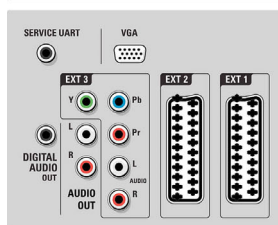

- Miglioramento dell'immagine: Perfect Pixel HD Engine, Perfect Natural Motion, Perfect Contrast, Colori perfetti, Pull-down movimento 3/2 - 2/2, Combfilter 3D, Active Control + sensore luminoso, 100 Hz Clear LCD, Soppressione delle linee tratteggiate, Scansione progressiva, Elaborazione 1080p, 24/25/30 Hz, Elaborazione 1080p, 50/60 Hz
- Tipo di display: Display LCD Full HD W-UXGA Act. Matrix
- Contrasto schermo: 80.000:1
- Tempo di risposta (tipico): 2 (equiv. BEW) ms
- Angolo visuale: 176° (O) / 176° (V)
- Visualizzazione migliorata: Schermo antiriflesso
- Elaborazione dei colori: 2250 trilioni di colori (RGB a 17 bit)

Risoluzione del display supportata

- Formati per computer: 640 x 480, 60 Hz, 800 x 600, 60 Hz, 1024 x 768, 60 Hz, 1280 x 768, 60 Hz, 1360 x 768, 60 Hz, 1920 x 1080, 60 Hz
- Formati video: 480i, 60 Hz, 480p, 60 Hz, 576i, 50 Hz, 576p 50 Hz, 720p, 50, 60 Hz, 1080i, 50, 60 Hz, 1080p, 24, 50, 60 Hz, 1080p, 24, 25, 30 Hz

Sintonizzatore/Ricezione/Trasmissione

- Ingresso antenna: Coassiale da 75 Ohm (IEC75)
- Bande sintonizzatore: iperbanda, S-Channel, UHF, VHF
- sistema TV: DVB COFDM 2 K/8 K
- TV digitale: DVB terrestre*, DVB-T MPEG4*, DVB-C MPEG4*, MHEG
- Riproduzione video: NTSC, SECAM, PAL

Rear connectors