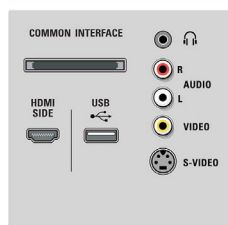

Specifiche

Ambilight

- Funzioni Ambilight: Ambilight Spectra 2, Modalità luminosa Lounge
- Sistema di illuminazione Ambilight: LED a colori, schermo largo
- Funzione Dimming: Manuale e tramite sensore luminoso

Immagine/Display

- Formato: Widescreen
- Dim. diagonale schermo (pollici): 37 pollici
- Dim. diagonale schermo (metrico): 94 cm
- Cabinet a colori: Parte anteriore Deco in alluminio spazzolato
- Risoluzione del display: 1920x1080p
- Luminosità: 500 cd/m²

- Miglioramento dell'immagine: Perfect Pixel HD Engine, Perfect Natural Motion, Perfect Contrast, Colori perfetti, Pull-down movimento 3/2 - 2/2, Combfilter 3D, Active Control + sensore luminoso, 100 Hz Clear LCD, Soppressione delle linee tratteggiate, Scansione progressiva, Elaborazione 1080p, 24/25/30 Hz, Elaborazione 1080p, 50/60 Hz
- Tipo di display: Display LCD Full HD W-UXGA Act. Matrix
- Contrasto schermo: 80.000:1
- Tempo di risposta (tipico): 2 (equiv. BEW) ms
- Angolo visuale: 176° (O) / 176° (V)
- Visualizzazione migliorata: Schermo antiriflesso
- Elaborazione dei colori: 2250 trilioni di colori (RGB a 17 bit)

Risoluzione del display supportata

- Formati per computer: 640 x 480, 60 Hz, 800 x 600, 60 Hz, 1024 x 768, 60 Hz, 1280 x 768, 60 Hz, 1360 x 768, 60 Hz, 1920 x 1080, 60 Hz
- Formati video: 480i, 60 Hz, 480p, 60 Hz, 576i, 50 Hz, 576p 50 Hz, 720p, 50, 60 Hz, 1080i, 50, 60 Hz, 1080p, 24, 50, 60 Hz, 1080p, 24, 25, 30 Hz

Sintonizzatore/Ricezione/Trasmissione

- Ingresso antenna: Coassiale da 75 Ohm (IEC75)
- Bande sintonizzatore: iperbanda, S-Channel, UHF, VHF
- sistema TV: DVB COFDM 2 K/8 K
- TV digitale: DVB terrestre*, DVB-T MPEG4*, DVB-C MPEG4*, MHEG
- Riproduzione video: NTSC, SECAM, PAL

Rear connectors

Side