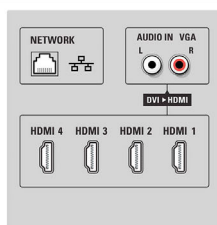

- Miglioramento dell'immagine: Perfect Pixel HD Engine, Perfect Natural Motion, Perfect Contrast, Colori perfetti, Pull-down movimento 3/2 - 2/2, Combfilter 3D, Active Control + sensore luminoso, 100 Hz Clear LCD, Soppressione delle linee tratteggiate, Scansione progressiva, Elaborazione 1080p, 24/25/30 Hz, Elaborazione 1080p, 50/60 Hz
- Tipo di display: Display LCD Full HD W-UXGA Act. Matrix
- Contrasto schermo: 80.000:1
- Tempo di risposta (tipico): 2 (equiv. BEW) ms
- Angolo visuale: 176° (O) / 176° (V)
- Visualizzazione migliorata: Schermo antiriflesso
- Elaborazione dei colori: 2250 trilioni di colori (RGB a 17 bit)

Risoluzione del display supportata

- Formati per computer: 640 x 480, 60 Hz, 800 x 600, 60 Hz, 1024 x 768, 60 Hz, 1280 x 768, 60 Hz, 1360 x 768, 60 Hz, 1920 x 1080, 60 Hz
- Formati video: 480i, 60 Hz, 480p, 60 Hz, 576i, 50 Hz, 576p 50 Hz, 720p, 50, 60 Hz, 1080i, 50, 60 Hz, 1080p, 24, 50, 60 Hz, 1080p, 24, 25, 30 Hz

Sintonizzatore/Ricezione/Trasmissione

- Ingresso antenna: Coassiale da 75 Ohm (IEC75)
- Bande sintonizzatore: iperbanda, S-Channel, UHF, VHF
- sistema TV: DVB COFDM 2 K/8 K
- TV digitale: DVB terrestre*, DVB-T MPEG4*, DVB-C MPEG4*, MHEG
- Riproduzione video: NTSC, SECAM, PAL

Rear connectors