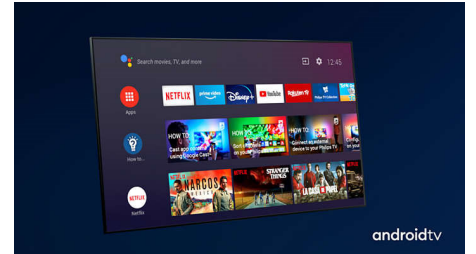

Un téléviseur Android connecté

Votre téléviseur Philips Android vous permet d'accéder aux contenus de votre choix quand vous le souhaitez. Vous pouvez personnaliser l'écran d'accueil pour afficher vos applications préférées, ce qui facilite la diffusion des films et des émissions que vous aimez. Vous pouvez également reprendre là où vous vous êtes arrêté.