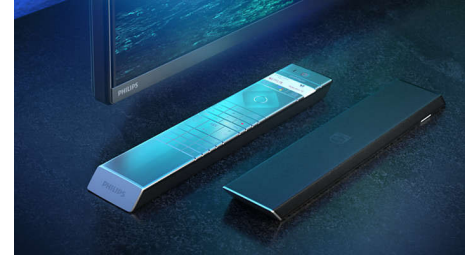

Téléviseur MiniLED

Votre téléviseur MiniLED Philips prend en charge tous les principaux formats HDR et

vous offre une image grand écran vraiment impressionnante, avec des noirs profonds et des couleurs réalistes. La luminosité de plus d'un millier de zones de rétroéclairage intelligentes diminue ou augmente individuellement, afin de créer un contraste net et une réelle profondeur.

Moteur P5 avec IA

Le processeur Philips P5 avec IA produit une image tellement réelle que vous aurez l'impression de pouvoir y rentrer. Un algorithme d'IA à apprentissage profond traite les images comme le ferait le cerveau humain. Quel que soit le contenu, les détails et le contraste sont réalistes, les couleurs riches et les mouvements fluides.

Dolby Vision et Dolby Atmos

Grâce à la prise en charge des formats audio et vidéo haut de gamme Dolby, l'image et le son des contenus HDR sont d'une qualité exceptionnelle. Profitez d'une image reflétant parfaitement la vision du réalisateur, accompagnée d'un son ample, clair et profond.

65PML9506/12

Matériaux de qualité supérieure

Ce téléviseur ne contient que des matériaux haut de gamme. Les bords en métal poli des pieds créent un magnifique contraste avec le cadre en métal brossé. La télécommande au dos recouverte de cuir doux et texturé est un plaisir pour les mains et les yeux.