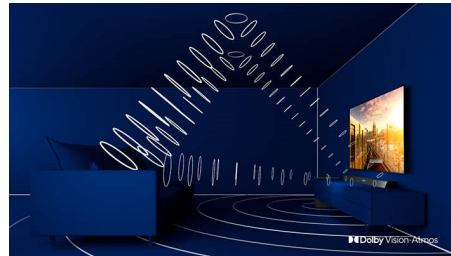

Dolby Vision et Dolby Atmos

Grâce à la prise en charge des formats audio et vidéo haut de gamme Dolby, l'image et le son des contenus HDR sont d'une qualité exceptionnelle. Profitez d'une image reflétant parfaitement la vision du réalisateur, accompagnée d'un son ample, clair et profond.

65PML9506/12