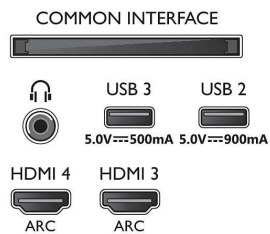

Moteur P5 AI Perfect Picture Engine Son Dolby Atmos, Téléviseur Ambilight 4 côtés, Téléviseur Android 164 cm (65")

Caractéristiques

Ambilight

- Fonctions Ambilight: Ambilight + Hue intégrés, Musique Ambilight, Mode jeu, S'adapte à la couleur du mur, Mode lounge, AmbiWakeUp, AmbiSleep, Enceintes domestiques sans fil Philips
- Version Ambilight: 4 côtés

Image/affichage

- Format d'image: 16/9
- Diagonale de l'écran (pouces): 65 pouces
- Diagonale de l'écran (cm): 164 cm
- Afficheur: LED 4K Ultra HD

- Résolution d'écran: 3 840 x 2 160
- Processeur d'images: Moteur P5 AI Perfect Picture Engine
- Amélioration de l'image: Ultra Résolution, Dolby Vision, HDR10+, CalMAN Ready, Gestion des couleurs ISF, Perfect Natural Motion, Wide Color Gamut 95 % DCI/P3, Micro Dimming Premium
- Diagonale de l'écran (pouces): 65 pouces

Résolution d'affichage prise en charge

- Entrées ordinateur sur HDMI1/2: HDMI 2.1 pris en charge., Compatible HDR, HDR10+/HLG

65PML9506/12

- Entrées ordinateur sur HDMI3/4: HDMI 2.0 pris en charge.
- Entrées vidéo sur HDMI1/2: HDMI 2.1 pris en charge, Compatible HDR, HDR10+/HLG
- Entrées vidéo sur HDMI3/4: HDMI 2.0 pris en charge.

Tuner/réception/transmission

- TV numérique: DVB-T/T2/T2-HD/C/S/S2
- Lecture vidéo: PAL, SECAM
- Prise en charge MPEG: MPEG-2, MPEG-4
- Guide des programmes de télévision*: Guide électronique de programmes 8 j.

Connections

Side