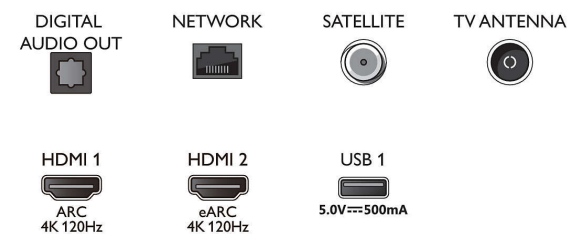

Résolution d'affichage prise en charge

- Entrées ordinateur sur HDMI1/2: HDMI 2.1 pris en charge., Compatible HDR, HDR10+/HLG

65PML9506/12

- Entrées ordinateur sur HDMI3/4: HDMI 2.0 pris en charge.
- Entrées vidéo sur HDMI1/2: HDMI 2.1 pris en charge, Compatible HDR, HDR10+/HLG
- Entrées vidéo sur HDMI3/4: HDMI 2.0 pris en charge.

Tuner/réception/transmission

- TV numérique: DVB-T/T2/T2-HD/C/S/S2
- Lecture vidéo: PAL, SECAM
- Prise en charge MPEG: MPEG-2, MPEG-4
- Guide des programmes de télévision*: Guide électronique de programmes 8 j.

Connections

Side

Bottom

Téléviseur Android 4K UHD MiniLED

Moteur P5 AI Perfect Picture Engine Son Dolby Atmos, Téléviseur Ambilight 4 côtés, Téléviseur Android 164 cm (65")

Caractéristiques

- Indication de l'intensité du signal
- Télétex: Hypertex 1 000 pages
- Compatible HEVC