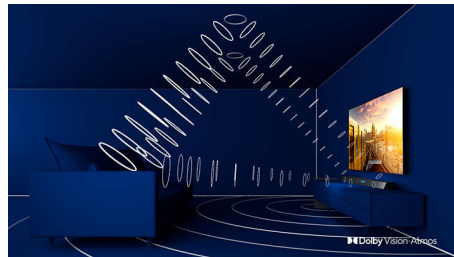

Dolby Vision + Dolby Atmos

Grazie all'eccellente supporto per audio e formati video Dolby, i contenuti HDR che guardi saranno davvero eccezionali. Potrai ammirare le immagini proprio come aveva immaginato il regista e sperimentare un audio ampio con chiarezza e profondità reali.