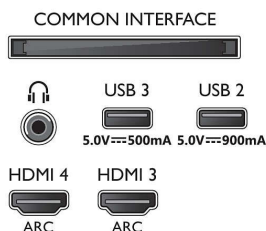

Connections

Side

Bottom

Data di rilascio
2023-07-23

Versione: 7.6.1

EAN: 87 18863 02885 8

© 2023 Koninklijke Philips N.V.
Tutti i diritti riservati.

Le specifiche sono soggette a modifica senza preavviso I marchi sono di proprietà di Koninklijke Philips N.V. o dei rispettivi detentori.