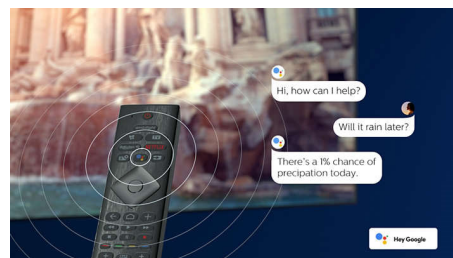

Semplicemente smart. TV Android

Il tuo TV Philips Android ti offre i contenuti che desideri, quando vuoi. Puoi personalizzare la schermata principale per visualizzare le tue app preferite, semplificando la riproduzione in streaming dei film e dei programmi che ami, oppure riprenderli da dove hai lasciato.

Controllo vocale intelligente

Premi un pulsante sul telecomando per parlare con l'Assistente Google. Controlla con la tua voce il TV o i dispositivi domestici smart compatibili con Assistente Google. Oppure chiedi ad Alexa di controllare il TV tramite i dispositivi compatibili con Alexa.