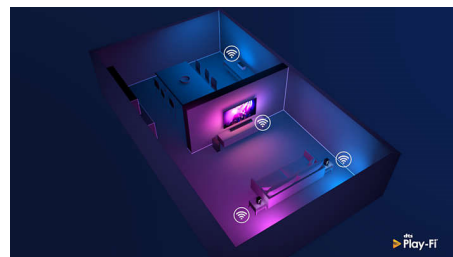

Compatibile con DTS Play-Fi

La tecnologia DTS Play-Fi sul tuo TV Philips ti consente di collegarti agli altoparlanti compatibili in qualsiasi stanza. Hai altoparlanti wireless in cucina? Ascolta il film mentre prepari uno spuntino oppure continua a seguire la telecronaca della partita mentre prendi da bere per tutti.