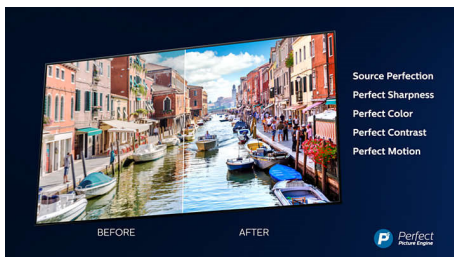

Processore immagini Philips P5

Il processore Philips P5 offre immagini brillanti come i contenuti che ami. I dettagli sono notevolmente più profondi, i colori più vivaci e i toni della pelle appaiono naturali. Il contrasto è così nitido che potrai vedere ogni dettaglio e i movimenti sono eccezionalmente fluidi.