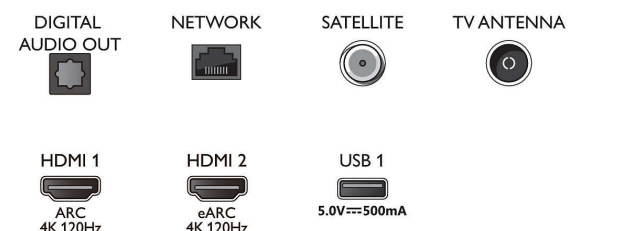

Connections

Side

Bottom

Data di rilascio
2023-07-23

Versione: 7.6.1

EAN: 87 18863 02885 8

© 2023 Koninklijke Philips N.V.
Tutti i diritti riservati.

Le specifiche sono soggette a modifica senza preavviso I marchi sono di proprietà di Koninklijke Philips N.V. o dei rispettivi detentori.