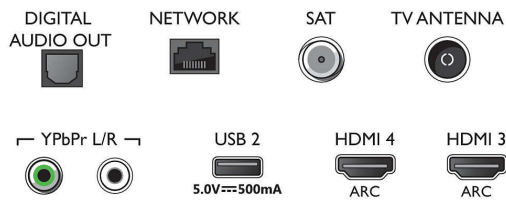

Connections

Side

Bottom

Műszaki adatok

- Teletext: 1000 oldalas Hypertext
- HEVC támogatás

Android TV

- OS: Android TV™ 9 (Pie)
- Előzetesen telepített alkalmazások: Google Play Movies*, Google Play Music*, Google keresés, YouTube
- Memóriaméret (flash): 16 GB*