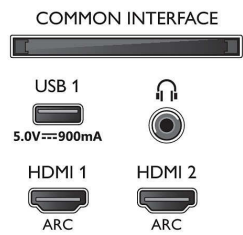

Kép/Kijelző

- Képfórmátum: 16:9
- Átlós képernyőméret (hüvelyk): 65 hüvelyk
- Átlós képernyőméret (metrikus): 164 cm
- Kijelző: 4K Ultra HD LED

- Panel felbontása: 3840x2160
- Képfeldolgozó rendszer: P5 Perfect Picture Engine
- Képjavitás: Ultra felbontás, HDR10+, Dolby Vision, Micro Dimming Pro, 1700 PPI
- Átlós képernyőméret (hüvelyk): 65 hüvelyk

Támogatott képernyőfelbontás

- Számítógép bemenetek az összes HDMI-n: HDR támogatással, HDR10/HLG, max. 4K UHD 3840x2160, 60 Hz-en
- Videobemenetek az összes HDMI-n: max. 4K UHD

3840x2160, 60 Hz-en, HDR támogatás, HDR10/HLG (Hybrid Log Gamma), HDR10+/Dolby Vision

Connections

Side

Bottom

Műszaki adatok

- Teletext: 1000 oldalas Hypertext
- HEVC támogatás

Android TV

- OS: Android TV™ 9 (Pie)
- Előzetesen telepített alkalmazások: Google Play Movies*, Google Play Music*, Google keresés, YouTube
- Memóriaméret (flash): 16 GB*