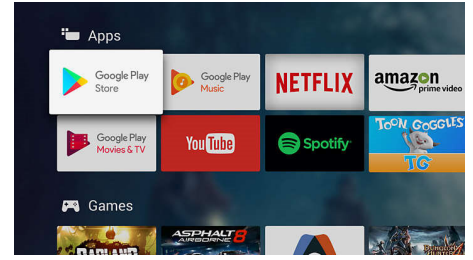

TV-s tartalom

A Google Play áruház és a Philips App galéria segítségével túlléphet a hagyományos TV-műsorokon. Válogasson online a megszámlálhatatlan film, TV-műsor, zene, alkalmazás és játék között. Még több élmény.

Hangvezérlés mesterséges intelligenciával.

Hanggal vezérelheti Philips Android TV-jét. Akár játszani szeretne, akár Netflixet nézni, vagy tartalmat és alkalmazásokat keresni a Google Play áruházban, csak mondja meg a TV-nek. A Google Segéd alkalmazással kompatibilis összes intelligens otthoni készülékét is vezérelheti, például szabályozhatja a lámpák fényerejét, vagy beállíthatja a termosztátot esti mozinézés közben – anélkül, hogy fel kellene kelnie a kanapéről. Vége azoknak az időknak, amikor folyton keresgélni kellett a TV-távvezérlőt. Ön most már a hangjával vezérelheti a Philips Smart TV-t Alexa-kompatibilis eszközökről, mint amilyen például az Amazon Echo. Bekapcsolhatja a TV-t, csatornát válthat, játékkonzolra kapcsolhat, és sok minden mást is megtehet az Alexa segítségével.

Átütő effektek

Kristálytisza párbeszéd. Átütő effektek.

Kiegyenlített hangzás

Kiegyenlített hangzás a szélessávú hangszugárzókából.

Keskeny kivitel

Karcsú kivitel. Keskeny fémkeret és fém állvány.