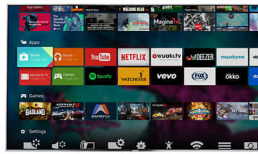

TV-innhold

Google Play Butikk og Philips' appgalleri overgår tradisjonelle TV-programmer for å gi deg en stor nettbasert samling av filmer, TV, musikk, apper og spill. Med et minne på 16 GB og som kan utvides, har du massevis av plass til å lagre alt favorittinnholdet ditt og installere flere apper.

Åpne båndstativ i metall

Opplev den vakre utformingen på disse åpne båndstativene. De slanke bena har en perfekt utforming for en fin og arkitektonisk stil med en perfekt bue. Og den unike utførelsen i mørk krom trollebinder med sin eleganse.