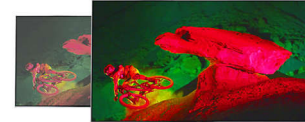

Premium Color

Philips Premium Color kombinerer et bredt fargegamut som behandler 4 billioner farger for en forbedring på 85 %. Med en så mye større fargeoppløsning og strålende mettede farger at du glemmer at du ser på en skjerm.