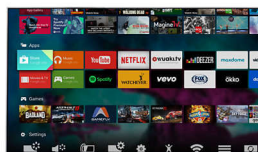

TV-innhold

Google Play Butikk og Philips' appgalleri overgår tradisjonelle TV-programmer for å gi deg en stor nettbasert samling av filmer, TV, musikk, apper og spill. Med et minne på 16 GB og som kan utvides, har du massevis av plass til

å lagre alt favorittinnholdet ditt og installere flere apper.

Netflix Recommended TV

Netflix endrer på mange måter din underholdningsopplevelse, og fremmer nyskapingen på enhetene du bruker for å se på TV-serier og filmer. Når du ser Netflix Recommended TV-logoen på en Smart TV, vet du at den har bestått en grundig evalueringssprosess som er basert på faktorene som er viktigst for medlemmene.

Synlig lyd

Utviklet lyd i en slank utforming. Gled deg over fantastiske høye toner og realistiske mellomtoner fra et overflod av mikrodrivere i en stilig høyttalerenhet. Du hører hvert eneste ord som viskes, hvert skritt og hver eneste knirking fra gulvet – bare forestill deg hvor godt du da hører eksplosjoner og smell! Og når det gjelder bass, gir de strategisk plasserte bakhøyttalerne dype, fyldige nyanser. Denne stilige TV-en har en fantastisk lyd.

DTS HD Premium Sound

Gode TV-høyttalere krever en kraftig behandlingsmotor som tar vare på det originale lydinnholdet. DTS HD Premium Sound er utformet for å levere opplevelsen som forbrukerne forventer å få fra avansert lydbehandling: oppslukende surroundlyd med dyp og fyldig bass og krystallklar dialog som leveres ved maksimalt volumnivå, uten noen endringer, klipping eller forvrengning.