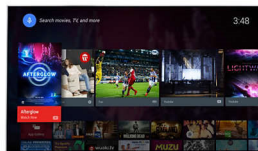

Quad Core og Android

Quad Core-prosessor fra Philips møter kraften til Android for å gi en spennende spillopplevelse. Og med Android på TV-en kan du navigere, åpne apper og spille av videoer på en måte som er svært rask, svært intuitiv og fantastisk morsom.