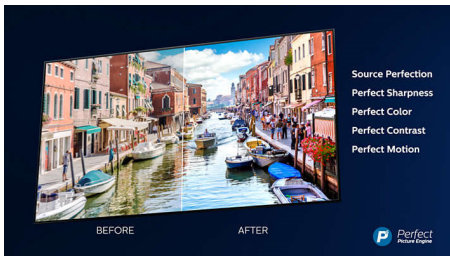

P5 Perfect Picture Engine

De Philips P5-engine levert beelden die net zo briljant zijn als uw favoriete content. Details hebben merkbaar meer diepte. Kleuren zijn levendig en huidtinten zien er natuurlijk uit. Het contrast is zo helder dat u elk detail haast kunt voelen. Beweging is perfect vloeiend.

4K Ultra HD

Met Ultra HD geniet u van vier keer de resolutie van gewoon Full HD dankzij meer dan acht miljoen pixels en onze unieke Ultra Resolution Upscaling-technologie. Geniet van beter en scherper beeld met meer diepte, contrast, natuurlijke bewegingen en levendige details, ongeacht de originele content.