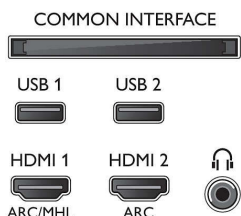

Connectiviteit

- Aantal HDMI-aansluitingen: 4
- HDMI-functies: 4K, Audio Return Channel
- Aantal componentengangen (YPbPr): 1
- EasyLink (HDMI-CEC): Passthrough van afstandsbedieningen, Audiobediening, Stand-by, Afspelen met één druk op de knop
- Aantal USB-aansluitingen: 2
- Draadloze verbinding: Dual band, Geïntegreerde Wi-Fi 802.11n 2x2
- Andere aansluitingen: IEC75-antenne, Satelliet aansluiting, Common Interface Plus (CI+), Digitale audio-uitgang (optisch), Ethernet-LAN RJ-45, Audio L/R in, Hoofdtelefoonuitgang
- HDCP 2.2: Ja op alle HDMI

Kleur en afwerking

- Voorkant TV: Donker zilver

Afmetingen

- Diepte van de doos: 150 mm
- Hoogte van de doos: 810 mm
- Breedte van de doos: 1205 mm
- Gewicht van het product: 13,4 kg
- Breedte van het apparaat: 1106,6 mm
- Breedte van het apparaat (met standaard): 1106.6 mm
- Geschikt voor wandmontage: 200 x 200 mm
- Hoogte van het apparaat (met standaard): 792.9 mm
- Gewicht (incl. verpakking): 17,6 kg
- Diepte van het apparaat: 68,2 mm
- Hoogte van het apparaat (met standaard): 792.9 mm
- Diepte van het apparaat (met standaard): 266.3 mm
- Gewicht (incl. standaard): 14,2 kg
- Breedte TV-standaard: 780 mm

Connections

Side

Bottom

Publicatiedatum
2023-07-02

Versie: 10.0.1

EAN: 87 18863 01512 4

© 2023 Koninklijke Philips N.V.
Alle rechten voorbehouden.

Specificaties kunnen zonder voorafgaande kennisgeving worden gewijzigd. Handelsmerken zijn het eigendom van Koninklijke Philips N.V. en hun respectieve eigenaren.