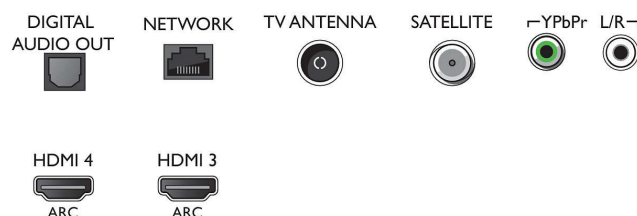

Kleur en afwerking

- Voorkant TV: Donker zilver

Afmetingen

- Diepte van de doos: 150 mm
- Hoogte van de doos: 810 mm
- Breedte van de doos: 1205 mm
- Gewicht van het product: 13,4 kg
- Breedte van het apparaat: 1106,6 mm
- Breedte van het apparaat (met standaard): 1106.6 mm
- Geschikt voor wandmontage: 200 x 200 mm
- Hoogte van het apparaat (met standaard): 792.9 mm
- Gewicht (incl. verpakking): 17,6 kg
- Diepte van het apparaat: 68,2 mm
- Hoogte van het apparaat (met standaard): 792.9 mm
- Diepte van het apparaat (met standaard): 266.3 mm
- Gewicht (incl. standaard): 14,2 kg
- Breedte TV-standaard: 780 mm

Connections

Side

Bottom

Publicatiedatum
2023-07-02

Versie: 10.0.1

EAN: 87 18863 01512 4

© 2023 Koninklijke Philips N.V.
Alle rechten voorbehouden.

Specificaties kunnen zonder voorafgaande kennisgeving worden gewijzigd. Handelsmerken zijn het eigendom van Koninklijke Philips N.V. en hun respectieve eigenaren.