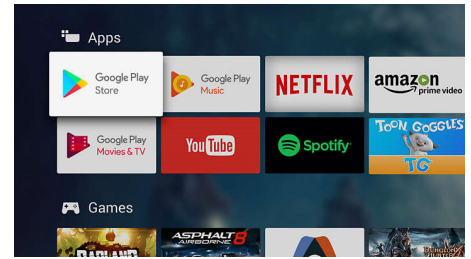

TV-inhoud

Breed het gewone aanbod TV-programma's uit met Google Play Store en Philips App Gallery. Geniet eindeloos van films, TV, muziek, apps en games online. Nog meer voordelen.

Quad Core + Android

De Philips Quad Core-processor complementeert de kracht van Android voor een spannende game-ervaring. En met Android op uw TV kunt u supersnel, super-intuïtief en met superveel plezier navigeren, apps starten en video's afspelen.

Visible sound

Geluid vormgegeven in een slank ontwerp. Geniet van ongelooflijke hoge tonen en levensechte middentonen uit een grote hoeveelheid microdrivers in een gestroomlijnde luidsprekerbalk. U kunt elk gefluister, elke stap en het kraken van de vloer horen, dus u kunt zich voorstellen hoe krachtig en helder elke crash, knal en explosie zal klinken. En de bas komt volledig tot zijn recht met strategisch geplaatste achterluidsprekers voor diepe, rijke tonen. Het geluid van deze TV is net zo mooi als het uiterlijk.

DTS-HD eersteklas geluid

De DTS-HD Premium-suite levert hoogwaardige audioverwerking voor een beter geluid uit uw luidsprekers. De zuiverheid van de oorspronkelijke content wordt behouden, waardoor u kunt genieten van diepe bastonen en kristalheldere dialogen, zonder schommelingen, kraken of vervorming.