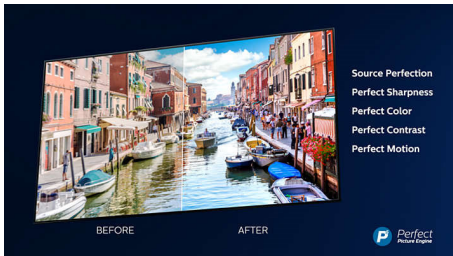

Technológia P5 Perfect Picture Engine

Technológia P5 Engine od spoločnosti Philips poskytuje taký skvelý obraz, ako obsah, ktorý milujete. Details majú zreteľne väčšiu hĺbku.

Farby sú jasné a odtiene pleti vyzerajú prirodzene. Kontrast je taký ostrý, že precítite každý detail. Pohyb je dokonale plynulý.