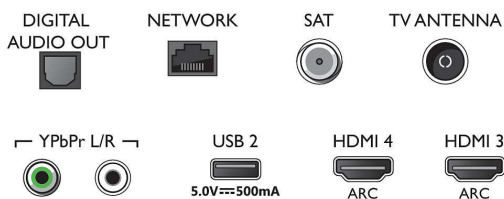

Zvuk 4K Smart TV od spoločnosti Bowers and Wilkins
139 cm (55") Ambilight TV Picture Performance Index 2100, HDR 10+, Technológia P5 Perfect Picture Engine

55PUS8804/12

Technické údaje

Ambilight

- Ambilight - vlastnosti: Zabudovaný systém Ambilight+hue, Hudba Ambilight, Herný režim, Prispôsobujúce sa farbe steny, Režim Lounge
- Verzia Ambilight: 3-stranný

Obraz/Displej

- Pomer strán: 16:9
- Diagonálny rozmer obrazovky (metrický): 139 cm
- Displej: 4K Ultra HD LED
- Rozlíšenie panela: 3840 x 2160

- Obrazový engine: Technológia P5 Perfect Picture Engine
- Dokonalejšie zobrazenie: Micro Dimming Pro, Ultra vysoké rozlíšenie, Široký farebný rozsah 90 % DCI/P3, 2100 PPI, Dolby Vision, HDR10+
- Diagonálny rozmer obrazovky (v palcoch): 55 palcov

Podporované rozlíšenie displeja

- Vstupy z počítača cez všetky konektory HDMI: až 4K UHD 3840 x 2160 pri 60 Hz, Podporované

HDR, HDR10/ HLG

- Obrazové vstupy cez všetky konektory HDMI: až 4K UHD 3840 x 2160 pri 60 Hz, HDR podpora, HDR10/HLG (Hybrid Log Gamma), HDR10+/Dolby Vision

Tuner/Prijem/Vysielanie

- Digitálna TV: DVB-T/T2/T2-HD/C/S/S2
- Prehrávanie videa: NTSC, PAL, SECAM
- Podpora MPEG: MPEG2, MPEG4
- Sprievodca TV programom*: 8-dňový elektr.

Connections

Side

Bottom