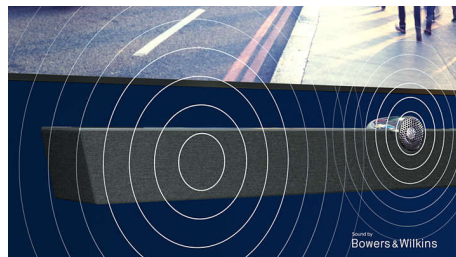

Zvuk od spoločnosti Bowers & Wilkins

Takýto živý obraz si vyžaduje pôsobivo verný zvuk. Exkluzívny dizajn reproduktora od legendárnych zvukových inžinierov Bowers & Wilkins poskytuje vzrušujúci výkon, ktorý prináša zvuk vo svojej najrýchlejšej podobe. Vstavaný basový reproduktor, výškové reproduktory a budiče s úplným rozsahom vydávajú jasne definované basy, dokonale zreteľné dialógy a krištáľovo čisté vysoké frekvencie. A to aj pri nízkej hlasitosti.

Tkanina na reproduktor od spoločnosti Kvadrat

Zvuk v takejto dokonalej kvalite by ste si mali vychutnávať bez akýchkoľvek prekážok. Zvukový panel na tomto televízore Philips je pokrytý prémiovou tkaninou od špičkového výrobcu Kvadrat. Krásny materiál zo zmesi vlny je akusticky priepustný, čím umožňuje voľný priechod fascinujúcich zvukových detailov do miestnosti.