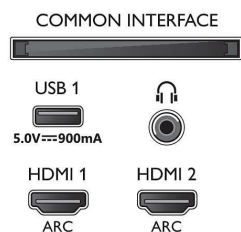

Zvuk 4K Smart TV od spoločnosti Bowers and Wilkins
139 cm (55") Ambilight TV Picture Performance Index 2100, HDR 10+, Technológia P5 Perfect Picture Engine

55PUS8804/12

Technické údaje

Ambilight

- Ambilight - vlastnosti: Zabudovaný systém Ambilight+hue, Hudba Ambilight, Herný režim, Prispôsobujúce sa farbe steny, Režim Lounge
- Verzia Ambilight: 3-stranný

Obraz/Displej

- Pomer strán: 16:9
- Diagonálny rozmer obrazovky (metrický): 139 cm
- Displej: 4K Ultra HD LED
- Rozlíšenie panela: 3840 x 2160

- Obrazový engine: Technológia P5 Perfect Picture Engine
- Dokonalejšie zobrazenie: Micro Dimming Pro, Ultra vysoké rozlíšenie, Široký farebný rozsah 90 % DCI/P3, 2100 PPI, Dolby Vision, HDR10+
- Diagonálny rozmer obrazovky (v palcoch): 55 palcov

Podporované rozlíšenie displeja

- Vstupy z počítača cez všetky konektory HDMI: až 4K UHD 3840 x 2160 pri 60 Hz, Podporované

HDR, HDR10/ HLG

- Obrazové vstupy cez všetky konektory HDMI: až 4K UHD 3840 x 2160 pri 60 Hz, HDR podpora, HDR10/HLG (Hybrid Log Gamma), HDR10+/Dolby Vision

Tuner/Prijem/Vysielanie

- Digitálna TV: DVB-T/T2/T2-HD/C/S/S2
- Prehrávanie videa: NTSC, PAL, SECAM
- Podpora MPEG: MPEG2, MPEG4
- Sprievodca TV programom*: 8-dňový elektr.

Connections

Side