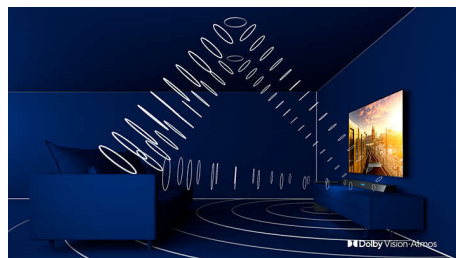

Podpora formátu HDR10+

Televízor Philips je vybavený funkciami, aby využil plný potenciál formátu videa HDR10+. Úroveň kontrastu, farieb a jasú sú upravované na každom zábere. Či už sledujete obľúbený seriál, alebo nový filmový trhák, tieň budú

hlbšie, svetlé povrchy žiarivejšie a farby vernejšie. Dolby Vision a Dolby Atmos. Obraz aj zvuk ako v kine.