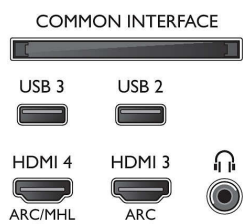

Spetsifikatsioon

Ambilight

- Ambilighti funktsioonid: Sisseehitatud Ambilight+hue, Ambilight muusikas, Mängurežiim, Kohandamine seinavärviga, Salongi režiim
- Ambilighti versioon: 3 küljel

Pilt/Ekraan

- Kuvasuhe: 16 : 9
- Ekraani diagonaalsuurus (tollides): 49 tolli
- Ekraani diagonaalsuurus (sentimeetrites): 123 cm
- Ekraan: 4K Ultra HD LED-teler
- Paneeli eraldusvõime: 3840 × 2160

- Heledus: 400 cd/m²
- Pildiparandus: Micro Dimming Pro, Ülikõrge lahutusvõime, Pixel Precise Ultra HD, Perfect Natural Motion

Toetatavad ekraani lahutusvõimed

- Arvutisendid HDMI1/2: kuni 4K UHD 3840x2160 @60Hz
- Arvutisendid HDMI3/4: kuni 4K UHD 3840x2160 @30Hz, kuni FHD 1920x1080 @60Hz
- HDMI1/2 videosisendid: kuni 4K UHD 3840 x 2160

60Hz juures

- HDMI3/4 videosisendid: kuni FHD 1920x1080 @60Hz, kuni 4K UHD 3840x2160 @30Hz

Tuuner/Vastuvõtt/Ülekanne

- Digi-TV: DVB-T/T2/T2-HD/C/S/S2
- Video taasesitus: NTSC, PAL, SECAM
- MPEG-tugi: MPEG2, MPEG4
- Telekava*: 8 päeva elektrooniline telekava
- Signaalitugevuse näidik

Connections

Side