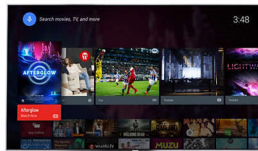

Quad Core + Android

Philipsi Quad Core protsessor ühineb Androidi jõuga, et pakkuda põnevat mänguelamust. Androidi abil saate oma teleris navigeerida, käivitada rakendusi ja esitada videoid ülikiirelt, loogiliselt ja lahedalt.

Google Play

Google Play™ -ist leiata rikkaliku nimekirja kvaliteetsetest mängudest igale eale. Teleris kasutamiseks optimeeritud mängude välimus ja omadused on ühtviisi suurepäraseks. Teie ei pea oma koju muretsema veel ühte mängukonsooli; universaalse USB-mängupuldi abil on navigeerimine ja mängimine lihtne.

Cloud Gaming

Cloud Gaming pakub suurt valikut kvaliteetseid mängu igale vanusele, maitsele ja oskuste

tasemele. Lihtsalt valige mäng ja mängige seda oma teleris!

DTS Premium Sound

Suurepäraseks telerikõlarid vajavad võimsat mootorit, mis aitaks säilitada algse heli puhtuse. DTS Premium Suite on loodud selleks, et pakkuda kogemust, mida tarbijad on hakanud kvaliteetse helitöötuse puhul ootama - kaasahaarav ruumiline heli sügava ja rikkaliku bassiga ning kristallselge kõla, mida edastatakse maksimaalsel helitasemel ilma igasuguse heli kõikumise, kärpimise või moonutusteta

Kumer kroomitud servaga Arc-alus

Arhitektuurist inspireeritud Philipsi Arc-alusel on kaasaege, tasakaalustatud ja avatud disain. Kõrge kvaliteediline poleeritud kroomviimistlus ja elegantne kaaredisain lisavad igale ruumile stiilset õhkkonda.