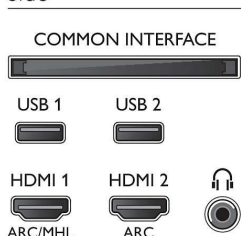

Connections

Side