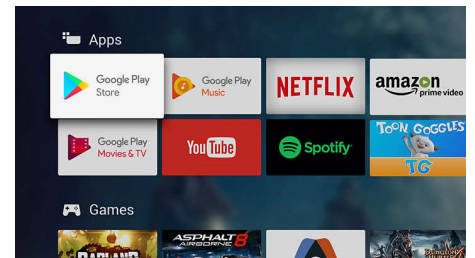

## TV sisu

Google Play Store ja Philipsi rakenduste galerii pakuvad rohkem kui tavalised telesaated. Nautige internetis lõputult filme, telesaateid, muusikat, rakendusi ja mängu. On, mida nautida.