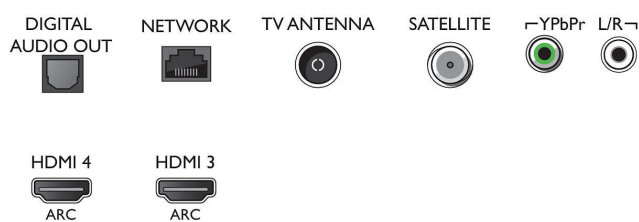

Tuner/Príjem/Vysielanie

- Digitálna TV: DVB-T/T2/T2-HD/C/S/S2
- Prehrávanie videa: NTSC, PAL, SECAM

Connections

Side

Bottom

Quantum Dot 4K LED TV a so systémom Android TV
139 cm (55") LED televízor s rozlíšením 4K Ultra HD, Štvorjadrový procesor, rozšír. 16 GB, DVB T/C/T2/
T2-HD/S/S2

55PUS8602/12

Technické údaje

- Podpora MPEG: MPEG2, MPEG4
- Sprievodca TV programom*: 8-dňový elektr. sprievodca programom
- Indikátor sily signálu
- Teletext: 1 000-stránkový Hypertext
- Podpora HEVC

Android TV