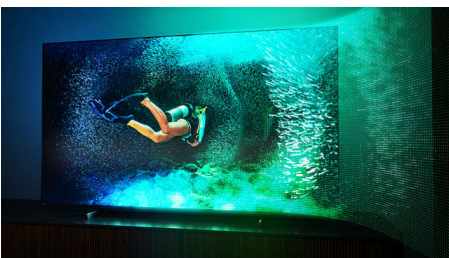

Mini LED TV

Vaš Philips Mini LED TV podržava sve glavne HDR formate i daje zaista impresivnu sliku kao na velikom ekranu, sa dubokim nijansama crne i živopisnim bojama. Preko hiljadu inteligentnih zona pozadinskog osvetljenja nezavisno se

prigušuju ili posvetljuju radi pružanja izuzetno oštrog kontrasta i pravog doživljaja dubine.