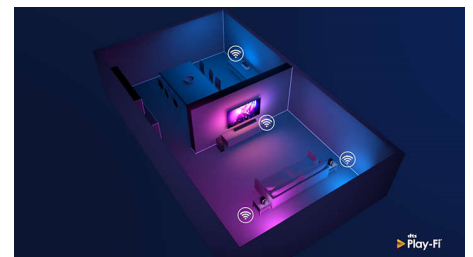

DTS Play-Fi kompatibilnost

DTS Play-Fi na Philips televizoru vam omogućava da povežete kompatibilne zvučnike u bilo kojoj prostoriji. Imate bežične zvučnike u kuhinji? Slušajte film dok pravite grickalice ili pratite sportskog komentatora dok svima ne pripremite piće.