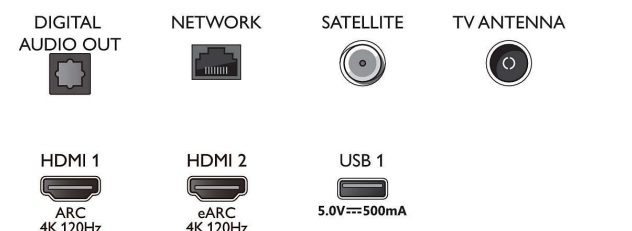

- Boje na televizoru: Srednja srebrna metalna maska
- Dizajn postolja: Metalne klinaste šipke

Connections

Side

Bottom

Datum izlaska 2023-07-23

Verzija: 9.9.2

EAN: 87 18863 02886 5

© 2023 Koninklijke Philips N.V.
Sva prava zadržana.