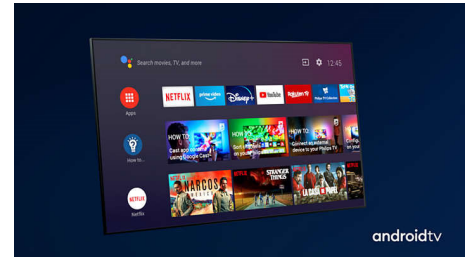

Jednostavno pametan. Android TV

Vaš Philips Android televizor vam pruža sadržaje koje želite, kada to želite. Možete prilagoditi početni ekran tako da prikazuje vaše omiljene aplikacije, tako da možete jednostavno pokrenuti strimovanje filmova i emisija koje volite. Ili, možete nastaviti tamo gde ste stali.