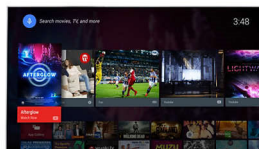

Quad Core + Android

De Philips Quad Core-processor complementeert de kracht van Android voor een spannende game-ervaring. En met Android op uw TV kunt u supersnel, super-intuïtief en met superveel plezier navigeren, apps starten en video's afspelen.