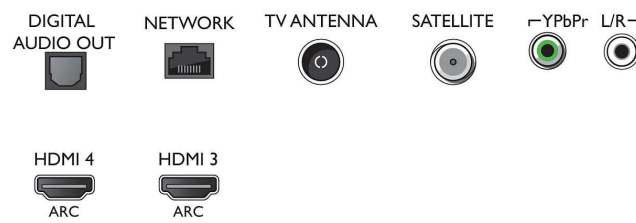

- Video-ingangen op HDMI1/2: tot 4K UHD 3840 x 2160 bij 60Hz
- Video-ingangen op HDMI3/4: tot FHD 1920 x 1080 bij 60 Hz, tot 4K UHD 3840 x 2160 bij 30Hz

Tuner/ontvangst/transmissie

- Digitale TV: DVB-T/T2/T2-HD/C/S/S2
- Videoweergave: NTSC, PAL, SECAM
- MPEG-ondersteuning: MPEG2, MPEG4
- TV-programmagids*: Elektronische programmagids voor 8 dagen
- Signaalsterkte-indicator

Connections

Side

Bottom

Specificaties

- Teletekst: 1000 pagina's Hypertext
- HEVC-ondersteuning

Android TV

- Besturingssysteem (OS): Android™ 6.0 (Marshmallow)
- Vooraf geïnstalleerde apps: Google Play Movies*, Google Play Music*, Google Search, YouTube
- Geheugen (flash): Uitbreidbaar via USB-opslag, 16 GB*