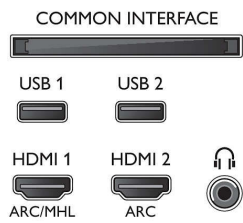

Specificaties

Ambilight

- Ambilight-functies: Geïntegreerde Ambilight en Hue, Ambilight Music, Gamemodus, Past zich aan de muurkleur aan, Lounge-modus
- Ambilight-versie: Driezijdig

Beeld/scherm

- Beeldformaat: 16:9
- Schermdiagonaal (inch): 55 inch
- Schermdiagonaal (centimeters): 139 cm
- Display: 4K Ultra HD-LED
- Schermresolutie: 3840 x 2160

- Helderheid: 400 cd/m²
- Beeldverbetering: Micro Dimming Pro, Ultra-resolutie, Natural Motion, Pixel Plus Ultra HD, 1300 PPI
- Verhouding maximale helderheid: 65 %

Ondersteunde beeldschermresolutie

- Computeringangen op HDMI1/2: tot 4K UHD 3840 x 2160 bij 60 Hz
- Computeringangen op HDMI3/4: tot 4K UHD 3840 x 2160 bij 30Hz, tot FHD 1920 x 1080 bij 60 Hz

- Video-ingangen op HDMI1/2: tot 4K UHD 3840 x 2160 bij 60Hz
- Video-ingangen op HDMI3/4: tot FHD 1920 x 1080 bij 60 Hz, tot 4K UHD 3840 x 2160 bij 30Hz

Tuner/ontvangst/transmissie

- Digitale TV: DVB-T/T2/T2-HD/C/S/S2
- Videoweergave: NTSC, PAL, SECAM
- MPEG-ondersteuning: MPEG2, MPEG4
- TV-programmagids*: Elektronische programmagids voor 8 dagen
- Signaalsterkte-indicator

Connections

Side

Bottom

Specificaties

- Teletekst: 1000 pagina's Hypertext
- HEVC-ondersteuning

Android TV

- Besturingssysteem (OS): Android™ 6.0 (Marshmallow)
- Vooraf geïnstalleerde apps: Google Play Movies*, Google Play Music*, Google Search, YouTube
- Geheugen (flash): Uitbreidbaar via USB-opslag, 16 GB*