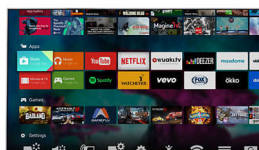

TV-inhoud

De Google Play Store en de Philips app-gallery bieden meer dan het gewone aanbod TV-programma's en brengen u een grote online collectie van films, TV, muziek, apps en games. Dankzij het uitbreidbare geheugen van 16 GB

is er voldoende ruimte om al uw favoriete inhoud op te slaan en meer apps te installeren.

Visible sound

Geluid vormgegeven in een slank ontwerp. Geniet van ongelooflijke hoge tonen en levensechte middentonen uit een grote hoeveelheid microdrivers in een gestroomlijnde luidsprekerbalk. U kunt elk gefluister, elke stap en het kraken van de vloer horen, dus u kunt zich voorstellen hoe krachtig en helder elke crash, knal en explosie zal klinken. En de bas komt volledig tot zijn recht met strategisch geplaatste achterluidsprekers voor diepe, rijke tonen. Het geluid van deze TV is net zo mooi als het uiterlijk.

DTS-HD eersteklas geluid

Geweldige TV-luidsprekers vragen om een krachtige verwerkingsprocessor die de zuiverheid van de oorspronkelijke audiocontent behoudt. De DTS Premium-suite is ontworpen om te kunnen leveren wat consumenten mogen verwachten van hoogwaardige geluidsverwerking: meeslepende Surround Sound met diepe, volle bastonen en kristalheldere dialogen, ook op een maximaal volumenniveau. Zonder schommelingen, kraken, of vervorming.

Netflix Recommended TV

Netflix verandert uw entertainmentervaring op veel manieren en bevordert innovaties op apparaten waarop u televisieprogramma's en films kijkt. Wanneer u op een Smart TV het Netflix Recommended TV-logo ziet, weet u dat deze een streng beoordelingsproces heeft doorlopen en functies heeft die abonnees het belangrijkst vinden.