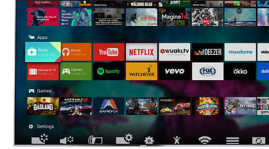

TV-s tartalom

A Google Play áruház és a Philips App galéria túlszárnyalja a hagyományos TV-műsorokat: filmek, TV-műsorok, zenék, alkalmazások és játékok hatalmas online gyűjteményét nyújtja. A 16 GB-os bővíthető memória rengeteg helyet biztosít kedvenc tartalmak számára, továbbá lehetővé teszi még több alkalmazás telepítését.

Hangfeldolgozás

A szél zúgása, egy földre hulló falevél nesze, egy kanyargós úton elsuhanó autó kerekeinek moraja. A Philips hangfeldolgozás ezeket a részleteket páratlan tisztasággal adja vissza. Mindent úgy hallhat, ahogy a rendező megálmodta, stúdió minőségű hangkeveréssel, amely támogatja az eredeti audiotartalmat, és javítja a hangzást, ahol szükséges. A mély basszusok, a tiszta beszédhang és a lenyűgöző pontosság csak a kezdet.

DTS Premium Sound

A nagyszerű TV-hangszórók hatékony jelfeldolgozó rendszert igényelnek, amely megőrzi az eredeti hanganyag tisztaságát. A DTS Premium Suite pontosan olyan élményt nyújt a felhasználóknak, amelyet az elvár a csúcsmínőségű hangfeldolgozástól: magával ragadó surround hangzást, telt és gazdag mélyhangokat, valamint kristálytisza dialógusokat, melyeket maximális hangerőn, szintingadozástól, szinthatárolástól és torzítástól mentesen élvezhet.