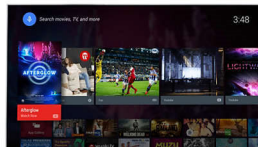

Quad Core + Android

A Philips Quad Core processzor és az Android erejének találkozására az izgalmas játékelmény érdekében. Ezen a szupergyors, hihetetlenül intuitív és szórakoztató Androidos TV-n kedvére navigálhat, indíthat el alkalmazásokat és nézhet videókat.