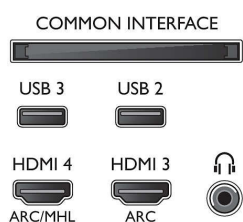

Műszaki adatok

Ambilight

- Ambilight szolgáltatások: Beépített Ambilight+Hue, Ambilight Music, Játék üzemmód, A fal színéhez alkalmazkodó, Lounge üzemmód
- Ambilight változat: 3 oldalas

Kép/Kijelző

- Képfórmátum: 16:9
- Átlós képernyőméret (hüvelyk): 49 hüvelyk
- Átlós képernyőméret (metrikus): 123 cm
- Kijelző: 4K Ultra HD LED
- Panel felbontása: 3840x2160

- Fényerő: 400 cd/m²
- Képjávitás: Micro Dimming Pro, Ultra felbontás, Pixel Precise Ultra HD, Perfect Natural Motion
- Csúcsfényűrűség-arány: 65 %

Támogatott képernyőfelbontás

- Számítógép-bemenetek a HDMI1/2 porton: max. 4K UHD 3840x2160, 60 Hz-en
- Számítógép-bemenetek a HDMI3/4 porton: max. 4K UHD 3840x2160, 30 Hz-en, max. FHD 1920x1080, 60 Hz-en
- Videobemenetek a HDMI1/2 porton: max. 4K

- UHD 3840x2160, 60 Hz-en
- Videobemenetek a HDMI3/4 porton: max. FHD 1920x1080, 60 Hz-en, max. 4K UHD 3840x2160, 30 Hz-en

Hangolóegység/Vétel/Adás

- Digitális TV: DVB-T/T2/T2-HD/C/S/S2
- Videolejátszás: NTSC, PAL, SECAM
- MPEG támogatás: MPEG2, MPEG4
- TV-műsorfüzet*: 8 napos elektronikus programfüzet
- Jelerősség kijelzése

Connections

Side

Rear

Bottom

Műszaki adatok

- Teletext: 1000 oldalas Hypertext
- HEVC támogatás

Android TV

- OS: Android™ 6.0 (Marshmallow)
- Előzetesen telepített alkalmazások: Google Play Movies*, Google Play Music*, Google keresés, YouTube
- Memóriaméret (flash): USB tárolóeszközzel bővíthető, 16 GB*