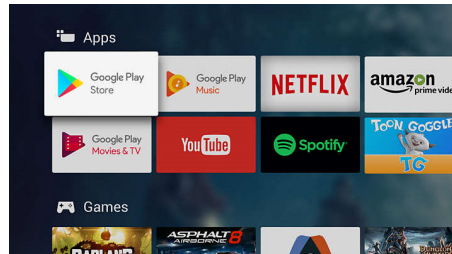

Televizijski sadržaj

Prijedite granicu tradicionalnog televizijskog emitiranja uz Google Play Store i Philips App Gallery. Uživajte u nepresušnom izvoru filmova, televizijskih emisija, glazbe, aplikacija i igara na internetu. Više sadržaja koji će vam se svidjeti.

Tehnologija Triple Ring

Uz poboljšanu tehnologiju Triple Ring tvrtke Philips pomicanje zvučnika u niskotoncima još je snažnije. Više pomicanja znači snažniji zvuk – tako ćete uživati u snažnijem zvuku čak i iz televizora tvrtke Philips tankog dizajna.

DTS HD Premium Sound

DTS HD Premium Suite omogućuje najnapredniju obradu zvuka za bolji zvuk iz zvučnika. Budući da je sačuvana čistoća originalnog sadržaja, uživat ćete u prožimajućem zvuku, dubokom basu i kristalno čistim dijalogima bez ikakvih promjena u glasnoći, rezanju signala ili izobličenju.