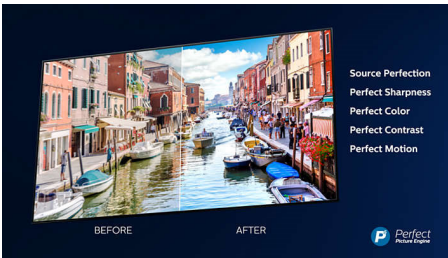

Izuzetno tanki 4K UHD LED Android televizor

Ambilight TV od 123 cm (49") 2800 Picture Performance Index, HDR premium WCG 90 %, P5 Perfect Picture Engine

Istaknute znač.

Izuzetno tanki minimalistički okvir

Izuzetno tanki minimalistički okvir sa završnom obradom od brušenog metala

IPS Nano color

Od filmske večeri do važne utakmice ili igri, tehnologija IPS Nano Color pruža živopisne boje i širok kut gledanja. Ujednačene čestice, u nanometrima, apsorbiraju suvišno svjetlo koje stvara zaslon. Crvene ostaju crvene, zelena trava izgleda zelena, a plava je uvijek plava. Čak i ako televizor gledate pod kutom do 60 stupnjeva.

P5 Perfect Picture Engine

P5 Perfect Picture Engine tvrtke Philips pruža sliku briljantnu poput sadržaja koje volite. Detalji imaju zamjetno veću dubinu. Boje su živopisne, a nijanse kože prirodne. Kontrast je toliko čist da ćete osjetiti svaki detalj. Pokreti su tako ugađeni da nikada nećete izgubiti loptu iz vida, bez obzira na to koliko brzo leti.