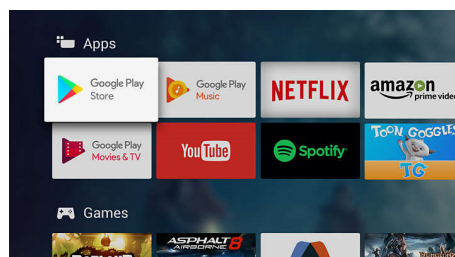

ТВ съдържание

Идете отвъд традиционното телевизионно програмиране с Google Play Магазина и галерията с приложения на Philips. Изживейте безкрайно много филми, телевизия, музика, приложения и игри онлайн. Още неща, на които да се радвате.

Трипръстенова технология

С подобрената технология Philips Triple Ring разполагаме с по-мощно движение на високоговорителите в събуфърите. Повече

65PUS8303/12

движение означава по-голямо въздействие – така че ще се наслаждавате на мощен звук дори и в нашия тънък дизайн на телевизора Philips.

DTS HD Premium Sound

DTS HD Premium Suite осигурява висококачествена аудиообработка за по-добър звук от вашите високоговорители. Запазвайки чистотата на оригиналното съдържание, вие ще се насладите на завладяващ звук, пълтен бас и кристално чист диалог без никакви промени, изрязване или изкривяване.