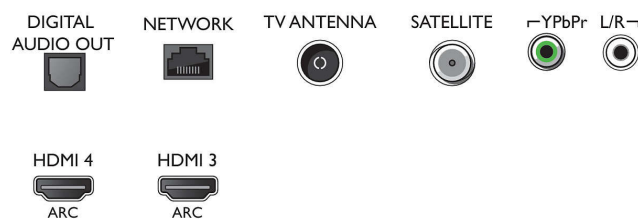

Connections

Side

Bottom

Дата на издаване
2023-07-15

Версия: 11.0.1

EAN: 87 18863 01518 6

© 2023 Koninklijke Philips N.V.
Всички права запазени.

Спецификациите могат да се променят без предупреждение. Търговските марки са собственост на Koninklijke Philips N.V. или на съответните си притежатели.

www.philips.com

- ЕСП и действителният обхват на програмите (до 8 дни) зависи от страната и оператора.
- Предлаганите приложения за Android се различават според държавата. За повече подробности посетете вашия Google Play Магазин.
- Годишна консумация на енергия в kWh въз основа на консумацията на телевизора при работа 4 часа на ден, 365 дни. Действителната консумация на енергия зависи от това как се използва телевизорът.
- Телевизорът поддържа приемане на DVB за предавания със свободен ефирен достъп. Възможно е определени DVB оператори да не се поддържат. Актуализиран списък може да бъде намерен в раздела с често задавани въпроси на уеб сайта за поддръжка на Philips. За някои оператори се изисква модул за условен достъп и абонамент. Обърнете се към вашия оператор за повече информация.
- Приложението Philips TV Remote и свързаните с него функции зависят от модела телевизор, оператора и страната, както и от модела смарт устройство и неговата операционна система. За повече информация посетете: www.philips.com/TVRemoteapp.
- Предложенията за приложението Smart TV се различават според модела и държавата. За повече информация посетете: www.philips.com/smarttv.
- Записването на USB е възможно само за цифрови канали и записите може да са ограничени чрез защита на предаването срещу копиране (CI+). Може да има ограничения за определени страни и канали.
- Имайте предвид, че вашите приложения в Amazon може да не са винаги налични за вашата страна. (В момента приложенията на Amazon работят само във Обединеното кралство, Германия, Австрия)
- (Philips) съвместим само с конкретен плейър Philips.
- Само определени части или компоненти на този телевизор съдържат олово, когато няма технически алтернативи съгласно съществуващите клаузи за освобождаване на Директивата RoHS (Директива на Европейската общност за ограничение на използването на вредни вещества).
- Неговата функционалност е предмет на вградените приложения на Chromecast и смарт устройствата. За повече подробности, моля, посетете страниците на вградените продукти на Chromecast.
- Вграденят Google Assistant ще се поставя като софтуерна актуализация за Android TV от 2018 г.
- Предложението за облачни игри зависи от доставчиците на игри.