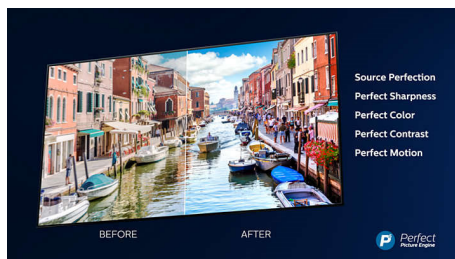

Ултратънък 4K UHD LED Android TV

Телевизор Ambilight 164 см (65") Индекс на качеството на образа 2800, HDR premium WCG 90%, Видео процесор P5 Perfect Picture

Акценти

Ултратънка минималистична рамка

Ултратънка минималистична рамка с покритие от матиран алуминий

IPS Nano color

От филмова вечер до големия мач или игри технологията IPS Nano Color предоставя живи цветове и широк зрителен ъгъл. Еднакви по форма частици с размери от един нанометър поглъщат всякаква излишна светлина, създадена от екрана. Червените нюанси остават червени, зелената трева изглежда зелена и синьото винаги си е синьо. Дори когато гледате към телевизора от ъгъл до 60 градуса.

Видео процесор P5 Perfect Picture

Видеопроцесорът Philips P5 Perfect Picture доставя картина толкова поразителна, колкото съдържанието, което обичате. Детайлите имат видимо повече дълбочина. Цветовете са ярки, а оттенъците на кожата изглеждат естествено. Контрастът е толкова ясен, че ще почувствате всеки един детайл. А движението е толкова плавно, че никога няма да изгубите топката от поглед – без значение колко бърза е играта.