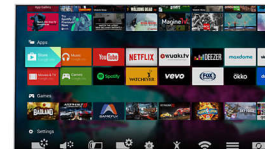

ТВ съдържание

Магазинът на Google Play и галерията с приложения на Philips ви дават повече от традиционното ТВ програмиране, за да ви осигурят голяма онлайн колекция от филми, телевизия, музика, приложения и игри. 16 GB разширяема памет ви дава предостатъчно място за съхраняване на любимото ви съдържание и инсталиране на още приложения.

Netflix Recommended TV

Netflix променя начина, по който изпитвате развлечение в различни отношения, включително спомага за иновации по устройствата, които използвате за гледане на телевизионни предавания и филми. Когато забележите логото на Netflix Recommended TV на Smart TV, ще знаете, че съответното предаване е преминало строг процес по оценяване, базиран на факторите, които потребителите ценят най-много.

Видима звукова артикулация

Разработен звук в тънка конструкция. Насладете се на невероятните високи и реалистичните средни честоти от изобилие от микромембрани в елегантна кутия за високоговорител. Когато можете да чуете всеки шепот, стъпка и скърцане на пода, не се изисква голямо въображение, за да си представите колко ясно се чуват катастрофа, трясък и експлозия. А когато става дума за басы, с нищо не е направен компромис със стратегически поставени задни високоговорители за дълбоки, богати тонове. Това е телевизор, който звучи толкова добре, колкото изглежда.