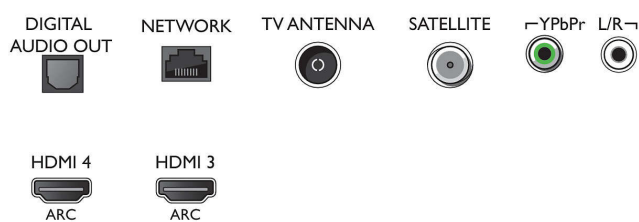

Podprta ločljivost zaslona

- Računalniški vhodi na priključku HDMI1/2: do 4K UHD 3840 x 2160 pri 60 Hz
- Računalniški vhodi na priključku HDMI3/4: do 4K UHD 3840 x 2160 pri 30 Hz, do FHD 1920 x 1080 pri 60 Hz

- Video vhodi na priključku HDMI1/2: do 4K UHD 3840 x 2160 pri 60 Hz
- Video vhodi na priključku HDMI3/4: do FHD 1920 x 1080 pri 60 Hz, do 4K UHD 3840 x 2160 pri 30 Hz

Sprejemnik/sprejem/prenos

- Digitalni televizor: DVB-T/T2/T2-HD/C/S/S2
- Predvajanje videa: NTSC, PAL, SECAM
- Podpora za MPEG: MPEG2, MPEG4
- Programski TV-vodnik*: 8-dnevni elektronski vodnik po programih

Connections

Side

Bottom

Specifikacije

- Indikator jakosti signala
- Teletext: 1000-stranski Hypertext
- Podpora za HEVC

Android TV

- OS: Android™ 6.0 (Marshmallow)
- Prednameščene aplikacije: Google Play Movies*, Google Play Music*, Iskanje Google, YouTube
- Velikost pomnilnika (Flash): 16 GB*, Razširljivo s pomnilnikom USB