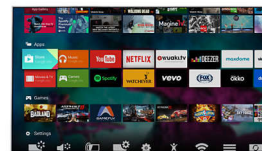

TV-vsebine

Trgovina Google Play in galerija aplikacij Philips nudita več kot običajen televizor: prinašata vam obsežno spletno zbirko filmov, TV-oddaj, glasbe, aplikacij in iger. V velik, 16 GB razširljiv pomnilnik lahko shranite vso svojo priljubljeno vsebino in namestite še več aplikacij.

Logotip Netflix Recommended TV

Storitev Netflix je v marsičem spremenila vaš pogled na doživljanje razvedrila in hkrati pomaga tudi pri razvijanju novosti na napravah, ki jih uporabljate za gledanje televizijskih oddaj in filmov. Če je pametni televizor opremljen z logotipom "Netflix Recommended TV", to pomeni, da je preстал strog ocenjevalni postopek na osnovi dejavnikov, ki so naročnikom najpomembnejši.

Vidna artikulacija zvoka

Vrhunski zvok iz tanke zasnove. Uživate v neverjetnih visokih in pristnih srednjih tonih iz tankega zvočniškega modula s številnimi mikro pogonskimi enotami. Ko lahko slišite vsak šepet, korak in škripanje tal, si lahko predstavljate tudi, kako mogočno bodo slišati vsi trki, poki in eksplozije. Strateško nameščeni zadnji zvočniki predvajajo globoke in bogate nizke tone. Televizor odlikuje zvok, ki je enako izjemen kot njegova zasnova.

DTS HD Premium Sound

Odlični zvočniki televizorja potrebujejo zmogljivo tehnologijo obdelave, ki ohranja čistost izvirne zvočne vsebine. DTS HD Premium Sound uporabnikom zagotavlja izkušnjo, ki jo pričakujejo od vrhunske obdelave zvoka: pristen prostorski zvok z globokimi, bogatimi niskimi zvoki in kristalno jasnimi dialogi pri najvišjih stopnjah glasnosti, brez nihanja, rezanja in popačenja.