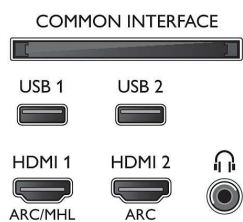

Specifikacije

Ambilight

- Funkcije Ambilight: Vgrajena osvetlitev Ambilight+Hue, Ambilight Music, Način igre, Prilagoditev barvi stene, Način za salonsko vzdušje
- Različica Ambilighta: 3-stranska

Slika/zaslon

- Razmerje stranic: 16 : 9
- Velikost diagonale zaslona (v palcih): 55 palec
- Velikost diagonale zaslona (cm): 139 cm
- Zaslon: LED-televizor 4K Ultra HD
- Ločljivost zaslona: 3840 x 2160

- Svetlost: 400 cd/m²
- Slikovni procesor: Tehnologija P5
- Izboljšava slike: Perfect Natural Motion, Micro Dimming Pro, Izjemno visoka ločljivost, 2200 PPI
- Razmerje najvišje svetilnosti: 65 %

Podprta ločljivost zaslona

- Računalniški vhodi na priključku HDMI1/2: do 4K UHD 3840 x 2160 pri 60 Hz
- Računalniški vhodi na priključku HDMI3/4: do 4K UHD 3840 x 2160 pri 30 Hz, do FHD 1920 x 1080 pri 60 Hz

- Video vhodi na priključku HDMI1/2: do 4K UHD 3840 x 2160 pri 60 Hz
- Video vhodi na priključku HDMI3/4: do FHD 1920 x 1080 pri 60 Hz, do 4K UHD 3840 x 2160 pri 30 Hz

Sprejemnik/sprejem/prenos

- Digitalni televizor: DVB-T/T2/T2-HD/C/S/S2
- Predvajanje videa: NTSC, PAL, SECAM
- Podpora za MPEG: MPEG2, MPEG4
- Programski TV-vodnik*: 8-dnevni elektronski vodnik po programih

Connections

Side