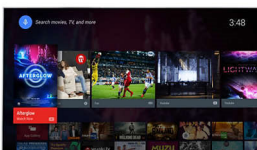

Štirijedrnik in Android

Philipsov štirijedrni procesor in zmogljivi OS Android™ omogočata razburljivo igranje iger. OS Android™ televizorja vam omogoča izredno hitro, intuitivno in zabavno pomikanje po zaslonu, uporabo aplikacij in predvajanje videoposnetkov.