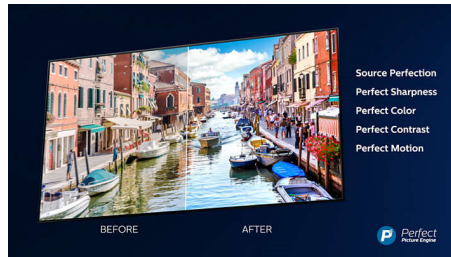

P5 Perfect Picture Engine

Το σύστημα P5 Perfect Picture Engine της Philips προσφέρει εικόνες τόσο εκπληκτικές όσο και το περιεχόμενο που αγαπάτε. Οι λεπτομέρειες έχουν σαφώς μεγαλύτερο βάθος. Τα χρώματα είναι ζωντανά, ενώ οι τόνοι του δέρματος είναι πιο φυσικοί. Η αντίθεση είναι τόσο ευκρινής που θα νιώθετε κάθε λεπτομέρεια. Και η κίνηση είναι τόσο ομαλή που δεν θα χάσετε ποτέ ξανά την μπάλα από τα μάτια σας, όσο γρήγορο κι αν είναι το παιχνίδι.