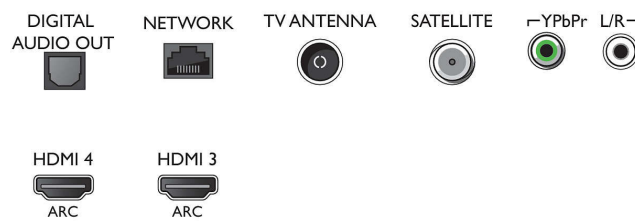

Εξαιρετικά λεπτή τηλεόραση Android 4K UHD LED

Ambilight TV 164 εκ. (65") Δείκτης απόδοση εικόνας 2800, HDR premium WCG 90%, P5 Perfect Picture Engine

65PUS8503/12

Προδιαγραφές

Ambilight

- Χαρακτηριστικά Ambilight: Ενσωματωμένο Ambilight+Hue, Ambilight για μουσική, Λειτουργία παιχνιδιού, Ανάλογα με το χρώμα του τοίχου, Λειτουργία Lounge
- Έκδοση Ambilight: 3 πλευρών

Εικόνα/Οθόνη

- Αναλογία Εικόνας: 16:9
- Μήκος διαγωνίου οθόνης (ίντσες): 65 ίντσες
- Μήκος διαγωνίου οθόνης (μετρικό): 164 εκ.
- Οθόνη: 4K Ultra HD LED

- Ανάλυση οθόνης: 3840 x 2160
- Picture Engine: P5 Perfect Picture Engine
- Βελτίωση εικόνας: Micro Dimming Pro, Ultra Resolution, Ευρύ χρωματικό φάσμα 90% DCI/P3, HDR Premium, 2800 PPI

Υποστηριζόμενη ανάλυση οθόνης

- Είσοδοι υπολογιστή σε HDMI1/2: έως 4K UHD, 3840 x 2160, στα 60Hz, Με υποστήριξη HDR, HDR10/ HLG
- Είσοδοι υπολογιστή σε HDMI3/4: έως 4K UHD, 3840 x 2160, στα 60Hz

- Είσοδοι βίντεο σε HDMI1/2: έως 4K UHD, 3840 x 2160, στα 60Hz, Με υποστήριξη HDR, HDR10/ HLG
- Είσοδοι βίντεο σε HDMI3/4: έως 4K UHD, 3840 x 2160, στα 60Hz

Δέκτης/Λήψη/Μετάδοση

- Ψηφιακή τηλεόραση: DVB-T/T2/T2-HD/C/S/S2
- Αναπαραγωγή βίντεο: NTSC, PAL, SECAM
- Υποστήριξη MPEG: MPEG2, MPEG4
- Οδηγός τηλεοπτικού προγράμματος*: Electronic Program Guide 8 ημερών

Connections

Side

Bottom