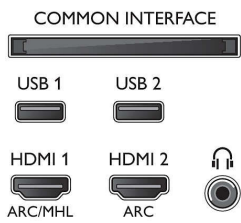

Εξαιρετικά λεπτή τηλεόραση Android 4K UHD LED

Ambilight TV 164 εκ. (65") Δείκτης απόδοση εικόνας 2800, HDR premium WCG 90%, P5 Perfect Picture Engine

65PUS8503/12

Προδιαγραφές

Ambilight

- Χαρακτηριστικά Ambilight: Ενσωματωμένο Ambilight+Hue, Ambilight για μουσική, Λειτουργία παιχνιδιού, Ανάλογα με το χρώμα του τοίχου, Λειτουργία Lounge
- Έκδοση Ambilight: 3 πλευρών

Εικόνα/Οθόνη

- Αναλογία Εικόνας: 16:9
- Μήκος διαγωνίου οθόνης (ίντσες): 65 ίντσες
- Μήκος διαγωνίου οθόνης (μετρικό): 164 εκ.
- Οθόνη: 4K Ultra HD LED

- Ανάλυση οθόνης: 3840 x 2160
- Picture Engine: P5 Perfect Picture Engine
- Βελτίωση εικόνας: Micro Dimming Pro, Ultra Resolution, Ευρύ χρωματικό φάσμα 90% DCI/P3, HDR Premium, 2800 PPI

Υποστηριζόμενη ανάλυση οθόνης

- Είσοδοι υπολογιστή σε HDMI1/2: έως 4K UHD, 3840 x 2160, στα 60Hz, Με υποστήριξη HDR, HDR10/ HLG
- Είσοδοι υπολογιστή σε HDMI3/4: έως 4K UHD, 3840 x 2160, στα 60Hz

- Είσοδοι βίντεο σε HDMI1/2: έως 4K UHD, 3840 x 2160, στα 60Hz, Με υποστήριξη HDR, HDR10/ HLG
- Είσοδοι βίντεο σε HDMI3/4: έως 4K UHD, 3840 x 2160, στα 60Hz

Δέκτης/Λήψη/Μετάδοση

- Ψηφιακή τηλεόραση: DVB-T/T2/T2-HD/C/S/S2
- Αναπαραγωγή βίντεο: NTSC, PAL, SECAM
- Υποστήριξη MPEG: MPEG2, MPEG4
- Οδηγός τηλεοπτικού προγράμματος*: Electronic Program Guide 8 ημερών

Connections

Side