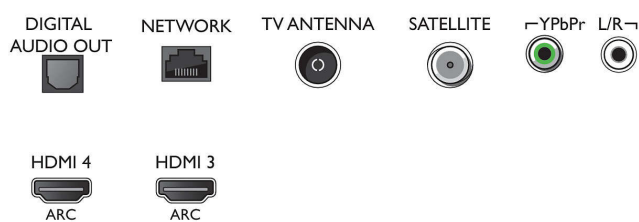

Tuner/Prijem/Vysielanie

- Digitálna TV: DVB-T/T2/T2-HD/C/S/S2
- Prehrávanie videa: NTSC, PAL, SECAM

Connections

Side

Bottom

Quantum Dot 4K LED TV a so systémom Android TV

164 cm (65") LED televízor s rozlíšením 4K Ultra HD, Štvorjadrový procesor, rozšír. 16 GB, DVB T/C/T2/T2-HD/S/S2

Technické údaje

- Podpora MPEG: MPEG2, MPEG4
- Sprievodca TV programom*: 8-dňový elektr. sprievodca programom
- Indikátor sily signálu
- Teletext: 1 000-stránkový Hypertext
- Podpora HEVC

Android TV

- OS: Android™ 6.0 (Marshmallow)
- Predinštalované aplikácie: Filmy Google Play*, Hudba Google Play*, Google Search, YouTube
- Veľkosť pamäte (flash): 16 GB*, rozšíriteľná prostredníctvom úložného zariadenia USB