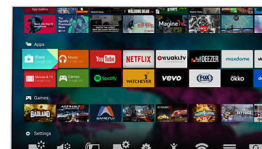

Obsah TV

Lokalita Google Play a galéria aplikácií Philips vám umožňujú preniknúť za hranice bežného televízneho vysielania a priblížiť sa k ohromnej zbierke filmov, TV, hudby, aplikácií a hier. 16 GB rozširiteľná pamäť pre vás znamená, že máte k dispozícii dostatok priestoru na uloženie všetkého svojho obľúbeného obsahu a inštaláciu doplnkových aplikácií.

Televízor odporúčaný pre službu Netflix

Služba Netflix mení v mnohých ohľadoch váš zážitok zo zábavy, okrem iného tým, že napomáha napredovaniu inovácií zariadení, na ktorých sledujete seriály a filmy. Keď na televízore Smart TV uvidíte logo „Televízor odporúčaný pre službu Netflix“, môžete si byť istí, že prešiel prísny hodnotiacim procesom a je zaručené, že spĺňa požiadavky, na ktorých používateľom služby záleží najviac.

Zretelná artikulácia zvukov

Prepracovaný zvukový systém v štíhlym dizajne. Vychutnajte si neuveriteľné výšky a prirodzené stredné tóny z úžasného počtu mikrobudíčov v štíhlej lište s reproduktorom. Keď budete počuť každé šepnutie, krok a zavrzganie podlahy, nemusíte mať veľkú fantáziu na to, aby ste si vedeli predstaviť, ako úžase zreteľne znie každé buchnutie, výstrel či explózia. A pokiaľ ide o basy, nerobili sme žiadne ústupky: zadné reproduktory sú strategicky umiestnené tak, aby prinášali hlboké, bohaté tóny. Tento televízor znie rovnako dobre, ako vyzerá.