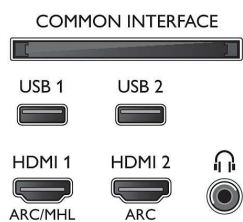

Quantum Dot 4K LED TV a so systémom Android TV
164 cm (65") LED televízor s rozlíšením 4K Ultra HD, Štvorjadrový procesor, rozšír. 16 GB, DVB T/C/T2/
T2-HD/S/S2

65PUS8602/12

Technické údaje

Ambilight

- Ambilight - vlastnosti: Prispôsobujúce sa farbe steny, Režim Lounge, Herný režim, Hudba Ambilight, Zabudovaný systém Ambilight+hue
- Verzia Ambilight: 3-stranný

Obraz/Displej

- Pomer strán: 16:9
- Diagonálny rozmer obrazovky (v palcoch): 65 palec
- Diagonálny rozmer obrazovky (metrický): 164 cm
- Displej: 4K Ultra HD LED

- Rozlíšenie panela: 3840 x 2160
- Jas: 700 cd/m²
- Obrazový engine: Technológia P5 Perfect Picture Engine
- Dokonalejšie zobrazenie: Perfect Natural Motion, Ultra vysoké rozlíšenie, 3 200 PPI, Micro Dimming Pro
- Pomer maximálnej luminancie: 65 %

Podporované rozlíšenie displeja

- Vstupy z počítača cez konektor HDMI1/2: až 4K UHD 3840 x 2160 pri 60 Hz

- Vstupy z počítača cez konektor HDMI3/4: až 4K UHD 3840 x 2160 pri 30 Hz, až FHD 1920 x 1080 pri 60 Hz
- Obrazové vstupy cez konektor HDMI1/2: až 4K UHD 3840 x 2160 pri 60 Hz
- Obrazové vstupy cez konektor HDMI3/4: až 4K UHD 3840 x 2160 pri 30 Hz, až FHD 1920 x 1080 pri 60 Hz

Tuner/Prijem/Vysielanie

- Digitálna TV: DVB-T/T2/T2-HD/C/S/S2
- Prehrávanie videa: NTSC, PAL, SECAM

Connections

Side