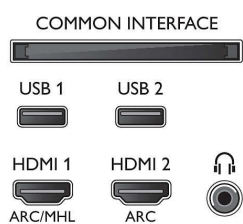

Specifikationer

Ambilight

- Ambilight-funktioner: Indbygget Ambilight+hue, Spil-tilstand, Tilpasning til vægfarve, Lounge-tilstand, Ambilight-musik
- Ambilight-version: 3-sidet

Billede/display

- Billedformat: 16:9
- Diagonal skærmstørrelse (tommer): 65 tommer
- Diagonal skærmstørrelse (metrisk): 164 cm
- Display: 4K Ultra HD LED
- Panelopløsning: 3840x2160

- Lysstyrke: 700 cd/m²
- Picture engine: P5 Perfect Picture-processor
- Billedforbedring: Ekstra høj opløsning, Perfect Natural Motion, 3200 PPI, Micro Dimming Premium
- Maksimalt luminansforhold: 65 %

Understøttet skærmopløsning

- Computerindgange på HDMI1/2: op til 4K UHD 3840 x 2160 @ 60 Hz
- Computerindgange på HDMI3/4: op til 4K UHD 3840 x 2160 @ 30Hz, op til FHD 1920 x

- 1080 @ 60 Hz
- Videoindgange på HDMI1/2: op til 4K UHD 3840 x 2160 @ 60 Hz
- Videoindgange på HDMI3/4: op til FHD 1920 x 1080 @ 60 Hz, op til 4K UHD 3840 x 2160 @ 30Hz

Tuner/modtagelse/transmission

- Digital TV: DVB-T/T2/T2-HD/C/S/S2
- Videoafspilning: NTSC, PAL, SECAM
- MPEG-support: MPEG-2, MPEG-4
- TV-programoversigt*: 8 dages elektronisk

Connections

Side