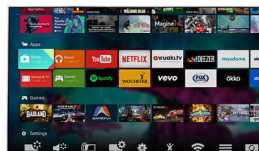

TV-indhold

Google Play Store og Philips App Gallery går længere end de traditionelle TV-programmer

og tilbyder dig en stor onlinesamling af film, TV, musik, apps og spil. En 16 GB hukommelse, der kan udvides, betyder, at der er masser af plads til at gemme alt dit yndlingsindhold og installere flere apps.

Lydbehandling

Et vindstød, et blad, der rammer jorden, lyden af dæk, der drøner hen ad vejen. Det er de små detaljer, der fuldender oplevelsen. Philips' lydbehandling samler disse detaljer med en kompromisløs, klar lyd. Hør alt, sådan som instruktøren havde tænkt sig, med lydmiksning i studiekvalitet, der understøtter det originale lydindhold og forstærker lyden, når der er behov for det. Dyb bas, tydelig dialog og utrolig præcision er kun begyndelsen.

DTS HD Premium Sound

Fantastiske TV-højtalere kræver en kraftig processor, som bevarer renheden i det originale lydindhold. DTS HD Premium Sound er udviklet til at levere den oplevelse, som forbrugerne har vænnet sig til fra førsteklasses lydbehandling: Overvældende surroundlyd med fyldig, dyb bas og krystallklar samtale, som leveres med maksimal lydstyrke og uden svingninger, amplitudebegrænsning eller forvrængning.

Netflix-anbefalet TV

Netflix er på mange måder ved at ændre den måde, du oplever underholdning på. Det resulterer også i øget innovation på de enheder, som du bruger til at se TV-udsendelser og film på. Når du ser logoet for Netflix-anbefalet TV på et Smart TV, ved du, at det har gennemgået en streng evalueringsproces baseret på de faktorer, som brugerne sætter størst pris på.