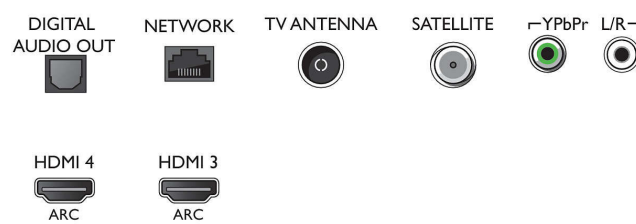

- Computeringangen op HDMI1/2: tot 4K UHD 3840 x 2160 bij 60 Hz
- Computeringangen op HDMI3/4: tot 4K UHD 3840 x 2160 bij 30Hz, tot FHD 1920 x 1080 bij 60 Hz

- Video-ingangen op HDMI1/2: tot 4K UHD 3840 x 2160 bij 60Hz
- Video-ingangen op HDMI3/4: tot FHD 1920 x 1080 bij 60 Hz, tot 4K UHD 3840 x 2160 bij 30Hz

Tuner/ontvangst/transmissie

- Digitale TV: DVB-T/T2/T2-HD/C/S/S2
- Videoweergave: NTSC, PAL, SECAM
- MPEG-ondersteuning: MPEG2, MPEG4
- TV-programmagids*: Elektronische programmagids voor 8 dagen
- Signaalsterkte-indicator

Connections

Side

Bottom

Specificaties

- Teletekst: 1000 pagina's Hypertext
- HEVC-ondersteuning

Android TV

- Besturingssysteem (OS): Android™ 6.0 (Marshmallow)
- Vooraf geïnstalleerde apps: Google Play Movies*, Google Play Music*, Google Search, YouTube
- Geheugen (flash): 16 GB*, Uitbreidbaar via USB-opslag