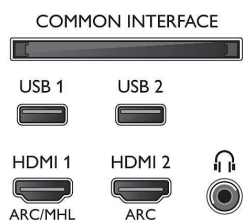

- Computeringangen op HDMI1/2: tot 4K UHD 3840 x 2160 bij 60 Hz
- Computeringangen op HDMI3/4: tot 4K UHD 3840 x 2160 bij 30Hz, tot FHD 1920 x 1080 bij 60 Hz

- Video-ingangen op HDMI1/2: tot 4K UHD 3840 x 2160 bij 60Hz
- Video-ingangen op HDMI3/4: tot FHD 1920 x 1080 bij 60 Hz, tot 4K UHD 3840 x 2160 bij 30Hz

Connections

Side

Bottom

Specificaties

- Teletekst: 1000 pagina's Hypertext
- HEVC-ondersteuning

Android TV

- Besturingssysteem (OS): Android™ 6.0 (Marshmallow)
- Vooraf geïnstalleerde apps: Google Play Movies*, Google Play Music*, Google Search, YouTube
- Geheugen (flash): 16 GB*, Uitbreidbaar via USB-opslag