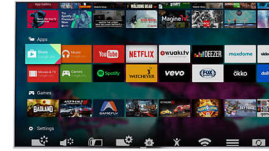

TV-inhoud

De Google Play Store en de Philips app-gallery bieden meer dan het gewone aanbod TV-programma's en brengen u een grote online collectie van films, TV, muziek, apps en games. Dankzij het uitbreidbare geheugen van 16 GB is er voldoende ruimte om al uw favoriete inhoud op te slaan en meer apps te installeren.

Geluidstechnologie

Een windvlaag, een blaadje dat op de grond valt, het geluid van autobanden op een bochtige weg. Het zijn deze kleine details die het beeld tot leven brengen. Philips-geluidstechnologie brengt deze details samen met een ongeëvenaard helder geluid. Hoor alles zoals de regisseur het heeft bedoeld met geluid van studiokwaliteit dat de oorspronkelijke audiocontent ondersteunt en geluid versterkt wanneer dit nodig is. Diepe bas, heldere dialogen en geweldige zuiverheid zijn nog maar het begin.

DTS-HD eersteklas geluid

Geweldige TV-luidsprekers vragen om een krachtige verwerkingsprocessor die de zuiverheid van de oorspronkelijke audiocontent behoudt. De DTS Premium-suite is ontworpen om te kunnen leveren wat consumenten mogen verwachten van hoogwaardige geluidsverwerking: meeslepende Surround Sound met diepe, volle bastonen en kristalheldere dialogen, ook op een maximaal volumenniveau. Zonder schommelingen, kraken, of vervorming.