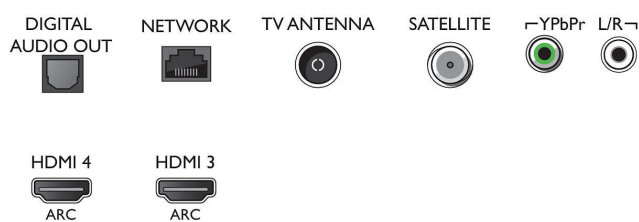

Поддържана разделителна способност на дисплея

- Компютърни входове на HDMI 1/2: до 4K UHD 3840 x 2160 при 60 Hz
- Компютърни входове на HDMI3/4: до 4K UHD

3840 x 2160 при 30 Hz, до FHD 1920 x 1080 при 60 Hz

- Видео входове на HDMI1/2: до 4K UHD 3840 x 2160 при 60 Hz
- Видео входове на HDMI3/4: до FHD 1920 x 1080 при 60 Hz, до 4K UHD 3840 x 2160 при 30 Hz

Тuner / Приемане / Предаване

- Цифров телевизор: DVB-T/T2/T2-HD/C/S/S2
- Възпроизвеждане на видео: NTSC, PAL, SECAM
- Поддръжка на MPEG: MPEG2, MPEG4
- Телевизионен справочник на програмите*

Connections

Side

Bottom

Спецификации

- Електронен справочник на програмите за 8 дни
- Индикатор за силата на сигнала
- Телетекст: 1000 страници Hypertext
- HEVC поддръжка

Android TV

- ОС: Android™ 6.0 (Marshmallow)
- Предварително инсталирани приложения: Google Play филми*, Google Play музика*, Търсене в Google, YouTube
- Размер на паметта (флаш): разширяема чрез USB памет, 16 GB*