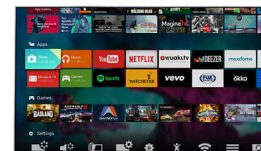

ТВ съдържание

Магазинът на Google Play и галерията с приложения на Philips ви дават повече от традиционното ТВ програмиране, за да ви осигурят голяма онлайн колекция от филми, телевизия, музика, приложения и игри. 16 GB разширяема памет ви дава предостатъчно място за съхраняване на любимото ви съдържание и инсталиране на още приложения.

Netflix Recommended TV

Netflix променя начина, по който изпитвате развлечение в различни отношения, включително спомага за иновации по устройствата, които използвате за гледане на телевизионни предавания и филми. Когато забележите логото на Netflix Recommended TV на Smart TV, ще знаете, че съответното предаване е преминало строг процес по оценяване, базиран на факторите, които потребителите ценят най-много.

Видима звукова артикулация

Разработен звук в тънка конструкция. Насладете се на невероятните високи и реалистичните средни честоти от изобилие от микромембрани в елегантна кутия за високоговорител. Когато можете да чуете всеки шепот, стъпка и скърцане на пода, не се изисква голямо въображение, за да си представите колко ясно се чуват катастрофа, трясък и експлозия. А когато става дума за басы, с нищо не е направен компромис със стратегически поставени задни високоговорители за дълбоки, богати тонове. Това е телевизор, който звучи толкова добре, колкото изглежда.