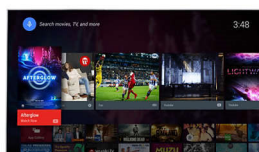

Quad Core + Android

Процесорът Philips Quad Core обединява сили с Android, за да осигури вълнуващо игрово изживяване. А с Android на вашия телевизор ще навигирате, зареждате приложения и възпроизвеждате видео по супербърз, суперинтуитивен и суперзабавен начин.