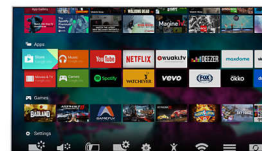

ТВ съдържание

Магазинът на Google Play и галерията с приложения на Philips ви дават повече от традиционното ТВ програмиране, за да ви осигурят голяма онлайн колекция от филми, телевизия, музика, приложения и игри. 16 GB разширяема памет ви дава предостатъчно място за съхраняване на любимото ви съдържание и инсталиране на още приложения.

Netflix Recommended TV

Netflix променя начина, по който изпитвате развлечение в различни отношения, включително спомага за иновации по устройствата, които използвате за гледане на телевизионни предавания и филми. Когато забележите логото на Netflix Recommended TV на Smart TV, ще знаете, че съответното предаване е преминало строг процес по оценяване, базиран на факторите, които потребителите ценят най-много.

Видима звукова артикулация

Разработен звук в тънка конструкция. Насладете се на невероятните високи и реалистичните средни честоти от изобилие от микромембрани в елегантна кутия за високоговорител. Когато можете да чуете всеки шепот, стъпка и скърцане на пода, не се изисква голямо въображение, за да си представите колко ясно се чуват катастрофа, трясък и експлозия. А когато става дума за басы, с нищо не е направен компромис със стратегически поставени задни високоговорители за дълбоки, богати тонове. Това е телевизор, който звучи толкова добре, колкото изглежда.