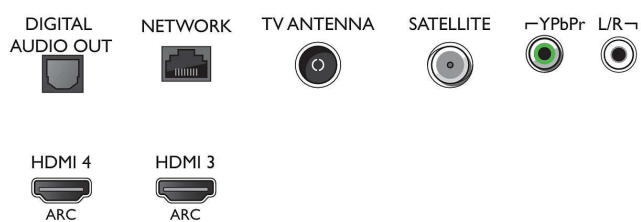

Caractéristiques

Ambilight

- Fonctions Ambilight: Ambilight + Hue intégrés, Musique Ambilight, Mode jeu, S'adapte à la couleur du mur, Mode lounge
- Version Ambilight: 3 côtés

Image/affichage

- Format d'image: 16/9
- Diagonale de l'écran (pouces): 55 pouces
- Diagonale de l'écran (cm): 139 cm
- Afficheur: LED 4K Ultra HD
- Résolution d'écran: 3 840 x 2 160

- Luminosité: 400 cd/m²
- Processeur d'images: Moteur P5 Perfect Picture Engine
- Amélioration de l'image: Perfect Natural Motion, Micro Dimming Pro, Ultra Résolution, 2 200 ppi
- Rapport de luminosité maximale: 65 %

Résolution d'affichage prise en charge

- Entrées ordinateur sur HDMI1/2: Jusqu'à 4K UHD 3 840 x 2 160 à 60 Hz
- Entrées ordinateur sur HDMI3/4: jusqu'à 4K Ultra HD 3840 x 2160 à 30 Hz, jusqu'à FHD

- 1920 x 1080 à 60 Hz
- Entrées vidéo sur HDMI1/2: jusqu'à 4K UHD 3 840 x 2 160 à 60 Hz
- Entrées vidéo sur HDMI3/4: jusqu'à FHD 1920 x 1080 à 60 Hz, jusqu'à 4K Ultra HD 3840 x 2160 à 30 Hz

Tuner/réception/transmission

- TV numérique: DVB-T/T2/T2-HD/C/S/S2
- Lecture vidéo: NTSC, PAL, SECAM
- Prise en charge MPEG: MPEG-2, MPEG-4
- Guide des programmes de télévision*: Guide

Connections

Side

Bottom