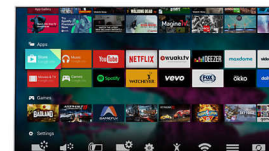

Contenus du téléviseur

Google Play Store et la galerie d'applications Philips vont au-delà de la télévision traditionnelle pour vous offrir un grand choix de films, émissions, musiques, applications et jeux en ligne. Avec 16 Go de mémoire extensible, vous ne manquerez pas d'espace pour stocker tous vos contenus préférés et installer plus d'applications.

Téléviseur recommandé par Netflix

Netflix révolutionne le divertissement de diverses manières, et notamment en encourageant les innovations portant sur les appareils que vous utilisez pour regarder des émissions de télévision et films. Lorsque le logo Netflix Recommended TV (Téléviseur recommandé par Netflix) est apposé sur un téléviseur Smart TV, vous savez qu'il a été sélectionné grâce à un processus d'évaluation rigoureux établi selon les critères jugés les plus importants par les utilisateurs.