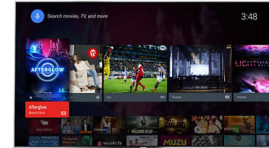

Quad Core + Android

Associé à la puissance d'Android, le processeur Philips Quad Core vous offre une expérience de jeu incroyable. Et avec Android installé sur votre téléviseur, la navigation, le lancement d'applications et la lecture de vidéos sont ultra-rapides, très intuitifs et très ludiques.