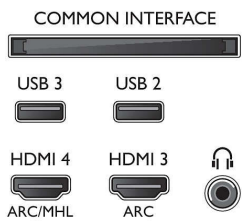

Προδιαγραφές

Ambilight

- Χαρακτηριστικά Ambilight: Ενσωματωμένο Ambilight+Hue, Ambilight για μουσική, Λειτουργία παιχνιδιού, Ανάλογα με το χρώμα του τοίχου, Λειτουργία Lounge
- Έκδοση Ambilight: 3 πλευρών

Εικόνα/Οθόνη

- Αναλογία Εικόνας: 16:9
- Μήκος διαγωνίου οθόνης (ίντσες): 49 ίντσες
- Μήκος διαγωνίου οθόνης (μετρικό): 123 εκ.
- Οθόνη: 4K Ultra HD LED

- Ανάλυση οθόνης: 3840 x 2160
- Φωτεινότητα: 400 cd/m²
- Βελτίωση εικόνας: Micro Dimming Pro, Ultra Resolution, Pixel Precise Ultra HD, Perfect Natural Motion

Υποστηριζόμενη ανάλυση οθόνης

- Είσοδοι υπολογιστή σε HDMI1/2: έως 4K UHD, 3840 x 2160, στα 60Hz
- Είσοδοι υπολογιστή σε HDMI3/4: έως 4K UHD, 3840 x 2160 στα 30Hz, έως FHD, 1920 x 1080 στα 60Hz

- Είσοδοι βίντεο σε HDMI1/2: έως 4K UHD, 3840 x 2160, στα 60Hz
- Είσοδοι βίντεο σε HDMI3/4: έως FHD, 1920 x 1080 στα 60Hz, έως 4K UHD, 3840 x 2160 στα 30Hz

Δέκτης/Λήψη/Μετάδοση

- Ψηφιακή τηλεόραση: DVB-T/T2/T2-HD/C/S/S2
- Αναπαραγωγή βίντεο: NTSC, PAL, SECAM
- Υποστήριξη MPEG: MPEG2, MPEG4
- Οδηγός τηλεοπτικού προγράμματος*: Electronic Program Guide 8 ημερών

Connections

Side