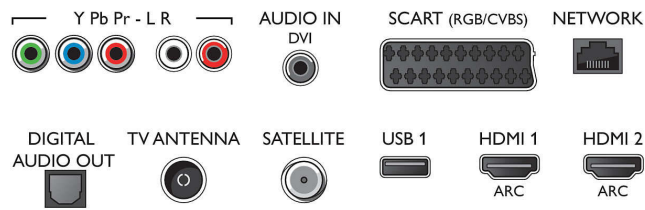

Υποστηριζόμενη ανάλυση οθόνης

- Είσοδοι υπολογιστή σε HDMI1/2: έως 4K UHD, 3840 x 2160, στα 60Hz
- Είσοδοι υπολογιστή σε HDMI3/4: έως 4K UHD, 3840 x 2160 στα 30Hz, έως FHD, 1920 x 1080 στα 60Hz

- Είσοδοι βίντεο σε HDMI1/2: έως 4K UHD, 3840 x 2160, στα 60Hz
- Είσοδοι βίντεο σε HDMI3/4: έως FHD, 1920 x 1080 στα 60Hz, έως 4K UHD, 3840 x 2160 στα 30Hz

Δέκτης/Λήψη/Μετάδοση

- Ψηφιακή τηλεόραση: DVB-T/T2/T2-HD/C/S/S2
- Αναπαραγωγή βίντεο: NTSC, PAL, SECAM
- Υποστήριξη MPEG: MPEG2, MPEG4
- Οδηγός τηλεοπτικού προγράμματος*: Electronic Program Guide 8 ημερών

Connections

Side

Rear

Προδιαγραφές

- Ένδειξη ισχύος σήματος
- Teletext: Hypertext 1000 σελίδων
- Υποστήριξη HEVC

Android TV

- Λειτουργικό σύστημα: Android™ 6.0 (Marshmallow)
- Προεγκατεστημένες εφαρμογές: Ταινίες Google Play*, Μουσική Google Play*, Αναζήτηση Google, YouTube
- Μέγεθος μνήμης (Flash): δυνατότητα επέκτασης με συσκευή αποθήκευσης USB, 16GB*