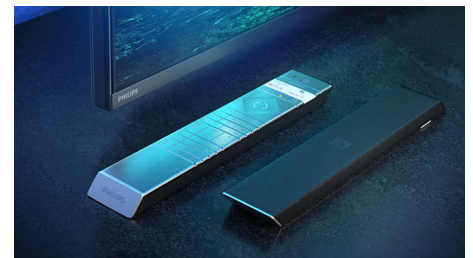

Kvalitné materiály

Každý centimeter tohto televízora vyzerá a na dotyk pôsobí špičkovy. Brúsený a leštený kovový rám v striebornom prevedení. Hranatý obal na reproduktory odetý v tkanine Kvadrat. Ovládač so zadnou stranou z mäkkej textúrovanej kože. Prečo by ste sa mali uspokojiť s menej?