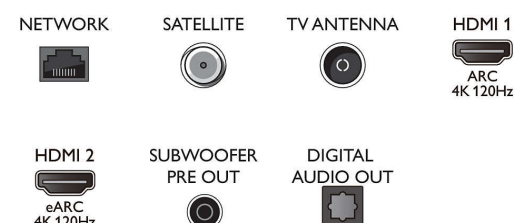

Dizajn

- Farby TV: Kovový rám v svetlo striebornom prevedení
- Konstrukcia stojana: Riešenie zvuku v prevedení tmavého chrómu

Connections

Side

Bottom

Dátum vydania
2023-07-23

Verzia: 8.3.1

EAN: 87 18863 02888 9