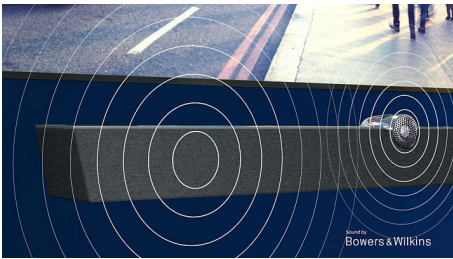

MiniLED Android TV s rozlíšením 4K UHD

P5 AI perfect picture engine Zvuk od spoločnosti Bowers & Wilkins, 4-stranná funkcia Ambilight TV, 164 cm (65") Android TV

Hlavné prvky

Zvuk od spoločnosti Bowers & Wilkins

Exkluzívny dizajn reproduktorov od legendárnych zvukových inžinierov Bowers & Wilkins poskytuje vzrušujúci realistický výkon. Reprodukory so zvukom znejúcim dohora vám umožnia vyťažiť maximum z technológie Dolby Atmos. Vďaka centrálnemu výškovému reproduktoru budú dialógy zreteľné, nech je dráma na obrazovke akokoľvek intenzívna.