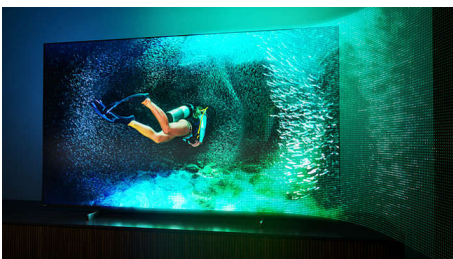

Mini LED TV

Váš Philips Mini LED TV podporuje všetky dôležité formáty HDR a poskytuje skutočne

úchvatný obraz ako pri veľkej obrazovke s hlbokými odtieňmi čiernej a živými farbami. Viac ako tisíc inteligentných zón podsvietenia, ktoré sa nezávisle zjasňujú alebo stmavujú, zaručuje kontrast v každom bode a skutočnú hĺbku.