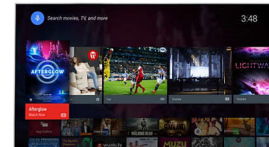

Quad Core + Android

De Philips Quad Core-processor complementeert de kracht van Android voor een spannende game-ervaring. En met Android op uw TV kunt u supersnel, super-intuïtief en met superveel plezier navigeren, apps starten en video's afspelen.