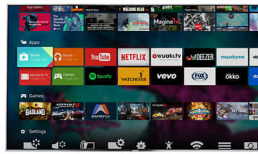

TV-inhoud

De Google Play Store en de Philips app-gallery bieden meer dan het gewone aanbod TV-programma's en brengen u een grote online collectie van films, TV, muziek, apps en games. Dankzij het uitbreidbare geheugen van 16 GB is er voldoende ruimte om al uw favoriete inhoud op te slaan en meer apps te installeren.

Metallic open draadstandaarden

Ervaar het prachtige ontwerp van deze open draadstandaarden. De slanke pootjes zijn perfect gevormd voor een strakke, architectonische look met precies de juiste hoeveelheid rondingen. Met een unieke donkere afwerking van chroom zult u de elegantie van de standaarden blijven waarderen.