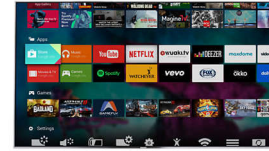

TV-vsebine

Trgovina Google Play in galerija aplikacij Philips nudita več kot običajen televizor: prinašata vam obsežno spletno zbirko filmov, TV-oddaj, glasbe, aplikacij in iger. V velik, 16 GB razširljiv pomnilnik lahko shranite vso svojo priljubljeno vsebino in namestite še več aplikacij.

Vidna artikulacija zvoka

Vrhunski zvok iz tanke zasnove. Uživate v neverjetnih visokih in pristnih srednjih tonih iz tanke zvočne palice s številnimi mikro zvočnimi enotami. Ko lahko slišite vsak šepet, korak in škripanje tal, si lahko predstavljate tudi, kako mogočno bodo slišati vsi trki, poki in eksplozije. Strateško nameščeni zadnji zvočniki predvaja globoke in bogate nizke tone. Televizor odlikuje zvok, ki je enako izjemen kot njegova zasnova.

Mogočen zvok, 30 W

Zmogljiva obdelava zvoka za izjemno mogočen zvok 30 W