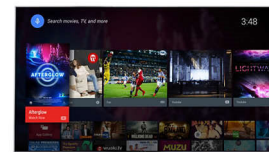

Štirijedrnik in Android

Procesor Philips Quad Core skupaj z močjo OS Android zagotavlja vznemirljivo izkušnjo igranja. OS Android v televizorju vam poleg tega omogoča izjemno hitro, intuitivno in zabavno krmarjenje, odpiranje aplikacij in predvajanje videov.