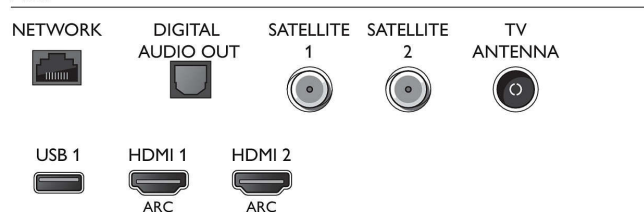

Izjemno tanek OLED-TV 4K UHD s sistemom Android TV
139 cm (55") TV z Ambilightom 3100 Picture Performance Index, HDR perfect WCG 99 %, Perfect Pixel Ultra HD

55POS901F/12

Specifikacije

Ambilight

- Funkcije Ambilight: Vgrajena osvetlitev Ambilight+Hue, Ambilight Music, Način igre, Prilagoditev barvi stene, Način za salonsko vzdušje
- Različica Ambilighta: 3-stranska

Slika/zaslon

- Razmerje stranic: 16 : 9
- Velikost diagonale zaslona (v palcih): 55 palec

- Velikost diagonale zaslona (cm): 139 cm
- Zaslon: LED-televizor 4K Ultra HD
- Ločljivost zaslona: 3840 x 2160
- Slikovni procesor: Perfect Pixel Ultra HD
- Izboljšava slike: Izjemno visoka ločljivost, Perfect Natural Motion, Micro Dimming Premium
- Razmerje najvišje svetilnosti: 65 %

Podprta ločljivost zaslona

- Računalniški vhodi na vseh priključkih HDMI: do 4K UHD 3840 x 2160 pri 60 Hz
- Video vhodi na vseh priključkih HDMI: do 4K UHD 3840 x 2160 pri 60 Hz

Sprejemnik/sprejem/prenos

- Digitalni televizor: DVB-T/T2/T2-HD/C/S/S2
- Predvajanje videa: NTSC, PAL, SECAM

Connections

Side

Rear