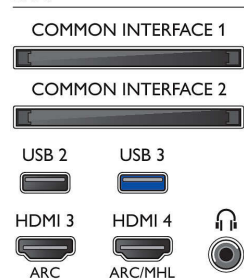

Izjemno tanek OLED-TV 4K UHD s sistemom Android TV
139 cm (55") TV z Ambilightom 3100 Picture Performance Index, HDR perfect WCG 99 %, Perfect Pixel Ultra HD

55POS901F/12

Specifikacije

Ambilight

- Funkcije Ambilight: Vgrajena osvetlitev Ambilight+Hue, Ambilight Music, Način igre, Prilagoditev barvi stene, Način za salonsko vzdušje
- Različica Ambilighta: 3-stranska

Slika/zaslon

- Razmerje stranic: 16 : 9
- Velikost diagonale zaslona (v palcih): 55 palec

- Velikost diagonale zaslona (cm): 139 cm
- Zaslon: LED-televizor 4K Ultra HD
- Ločljivost zaslona: 3840 x 2160
- Slikovni procesor: Perfect Pixel Ultra HD
- Izboljšava slike: Izjemno visoka ločljivost, Perfect Natural Motion, Micro Dimming Premium
- Razmerje najvišje svetilnosti: 65 %

Podprta ločljivost zaslona

- Računalniški vhodi na vseh priključkih HDMI: do 4K UHD 3840 x 2160 pri 60 Hz
- Video vhodi na vseh priključkih HDMI: do 4K UHD 3840 x 2160 pri 60 Hz

Sprejemnik/sprejem/prenos

- Digitalni televizor: DVB-T/T2/T2-HD/C/S/S2
- Predvajanje videa: NTSC, PAL, SECAM

Connections

Side