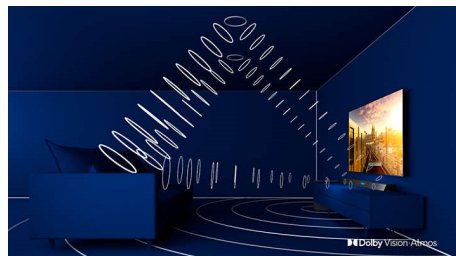

Dolby Vision + Dolby Atmos

Поддръжката на премиум видео и аудио форматите Dolby означава, че HDR съдържанието, което гледате, ще изглежда страхотно. Ще се насладите на картина, която отразява оригиналния замисъл на режисьора, и кристално чист и дълбок звук, който ви обгръща.

65PML9636/12