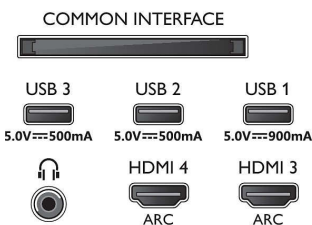

Connections

Side

Bottom