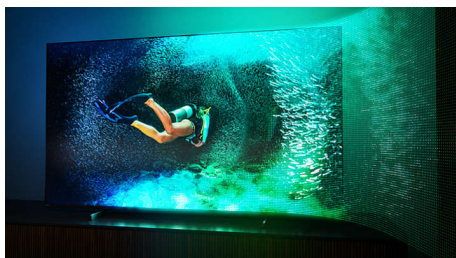

Mini LED TV

Вашият Philips Mini LED TV поддържа всички основни HDR формати и ви дава

наистина впечатляваща картина на голям екран с наситени черни и реалистични цветове. Над хиляда интелигентни зони за фонове осветление се затъмняват или осветяват независимо, за да се осигури рязък контраст и реална дълбочина.