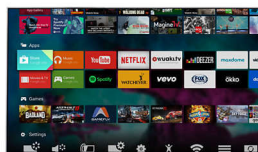

TV-sisältö

Google Play Store ja Philipsin sovellusgalleria laajentavat television viihdevalikoimaa: verkosta löydät valtavan valikoiman elokuvia, TV-ohjelmia, musiikkia, sovelluksia ja pelejä. 16

Gt:n vakimuisti on laajennettavissa ja tarjoaa reilusti tallennustilaa sovelluksille ja muulle sisällölle.

Näyttävä ääni

Erinomainen äänenlaatu pienessä paketissa. Ohut kaiutinpalkki sisältää monta mikroelementtiä, jotka toistavat korkeat taajuudet kauniina ja keskiäännet luonnollisina. Kun kuulet selkeästi jokaisen kuiskauksen, askeleen ja narahduksen, voit helposti kuvitella, kuinka upealta räjähdykset ja muut kovat efektit kuulostavat. Bassostakaan ei tarvitse tinkiä, sillä strategisesti sijoitetut takakaiuttimet tuottavat syvää ja täyteläistä bassoääntä. Tämä televisio kuulostaa yhtä hyvältä kuin näyttää.

DTS HD Premium Sound

Hyvät TV-kaiuttimet vaativat tehokkaan prosessorin, joka säilyttää alkuperäisen äänen puhtauden. DTS HD Premium Sound takaa laadukkaan äänentoiston, jota kuluttajat odottavat huipputasoinen laitteilta: mukaansatempaava tilääni, syvä basso ja selkeä dialogi, jotka kuuluvat suurellakin äänenvoimakkuudella ilman säröjä, leikkautumista tai vääristymiä.

Netflixin suosittelema televisio

Netflix muuttaa viihdekokemusta monella tavalla, kuten edistämällä TV-ohjelmien ja elokuvien katseluun käytettävien laitteiden innovaatioita. Kun näet Netflixin suositteleman television logon älytelevisiossa, tiedät että kyseinen televisio on läpäissyt tiukan arviointiprosessin, joka perustuu jäsenille tärkeisiin tekijöihin.