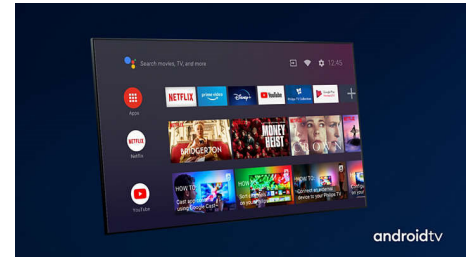

Sencillamente inteligente. Android TV

Tu Android TV de Philips te ofrece el contenido que quieres cuando lo quieres. Puedes personalizar la pantalla de inicio para mostrar tus aplicaciones favoritas, lo que te facilitará la reproducción de las películas y los programas que te encantan. También puedes reproducirlos desde donde los dejaste.

Dolby Vision-Atmos

4K UltraHD HDR

Ready for gaming

androidtv