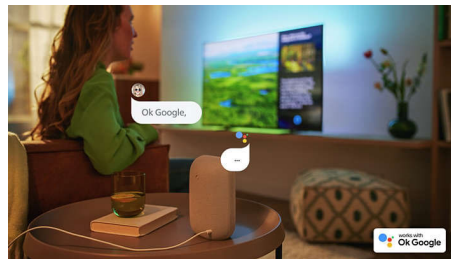

Control por voz con IA

Presiona un botón del control remoto para hablar con el Asistente de Google. Controla el

65PUD7906/44

televisor o los dispositivos inteligentes para el hogar compatibles con el Asistente de Google utilizando tu voz.

Conectividad HDMI

Ready for gaming

El televisor Philips dispone de la conectividad HDMI más popular y es capaz de seleccionar automáticamente un ajuste de baja latencia al comenzar a jugar en tu consola. Además, el modo de juego de Ambilight lleva toda la emoción del juego a la habitación.