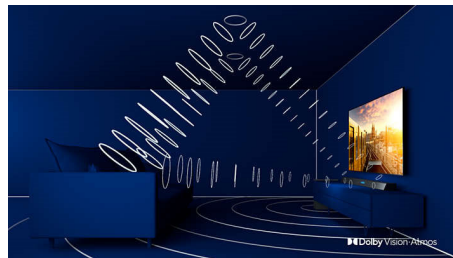

Podprtost HDR10+

Televizor Philips je zasnovan tako, da kar najbolje izkoristi obliko videopisa HDR10+. Ravni kontrasta, barve in svetlosti so prilagojeni od okvirja do okvirja. Naj gre za serije, ki jih ne smete zamuditi, ali najnovejšo filmsko uspešnico, sence so globlje. Svetle površine blestijo. Barve so resničnejše. Dolby Vision in Dolby Atmos. Kinematografska slika in zvok.