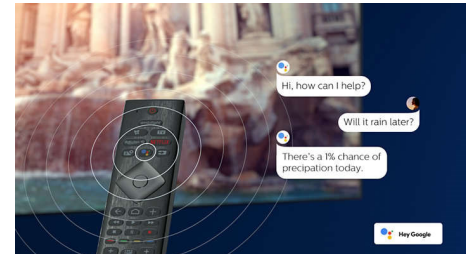

Desain

Bezel hitam matte. Penopang ramping.

Desain

Mencari TV yang akan semakin mempercantik ruangan Anda? Smart TV 4K ini didesain untuk ini! Layarnya yang nyaris tanpa bezel cocok

dengan hampir semua gaya interior. Kakinya yang ramping membuat layar seolah-olah melayang di atas unit TV atau meja.

Asisten Google

Kontrol TV Android Philips Anda dengan suara. Ingin bermain game, menonton Netflix, atau menemukan konten dan aplikasi di Google Play Store? Cukup ucapkan ke TV Anda. Anda bahkan dapat memerintahkan semua perangkat rumah pintar yang kompatibel dengan Asisten Google, seperti meredupkan lampu dan mengatur termostat pada malam hari saat menonton film. Tanpa meninggalkan sofa.