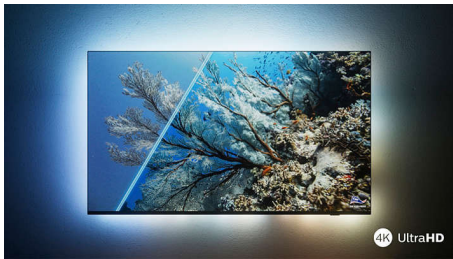

Android TV 4K UHD LED

Suara Dolby Atmos Mendukung format HDR umum, TV Android 126 cm (50")

50PUT7406/70

Kelebihan Utama

Mendukung semua format HDR terkenal

TV 4K UHD Philips kompatibel dengan semua format HDR terkenal, termasuk Dolby Vision. Baik itu serial favorit atau video game terbaru, bayangan akan tampak lebih dalam. Permukaan cerah akan bersinar. Warna tampak lebih nyata.