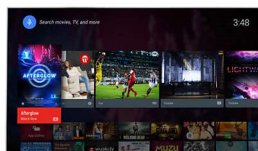

Quad Core og Android

Quad Core-prosessor fra Philips møter kraften til Android for å gi en spennende spillopplevelse. Og med Android på TV-en kan du navigere, åpne apper og spille av videoer på

en måte som er svært rask, svært intuitiv og fantastisk morsom.