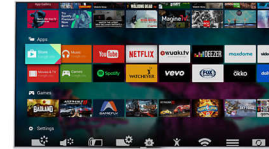

TV-innhold

Google Play Butikk og Philips' appgalleri overgår tradisjonelle TV-programmer for å gi deg en stor nettbasert samling av filmer, TV, musikk, apper og spill. Med et minne på 16 GB og som kan utvides, har du massevis av plass til å lagre alt favorittinnholdet ditt og installere flere apper.

Netflix Recommended TV

Netflix endrer på mange måter din underholdningsopplevelse, og fremmer nyskapingen på enhetene du bruker for å se på TV-serier og filmer. Når du ser Netflix Recommended TV-logoen på en Smart TV, vet du at den har bestått en grundig evalueringssprosess som er basert på faktorene som er viktigst for medlemmene.

Synlig lyd

Utviklet lyd i en slank utforming. Gled deg over fantastiske høye toner og realistiske mellomtoner fra et overflod av mikrodrivere i en stilig høyttalerenhet. Du hører hvert eneste ord som viskes, hvert skritt og hver eneste knirking fra gulvet – bare forestill deg hvor godt du da hører eksplosjoner og smell! Og når det gjelder bass, gir de strategisk plasserte bakhøyttalerne dype, fyldige nyanser. Denne stilige TV-en har en fantastisk lyd.