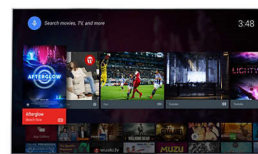

Quad Core + Android

Процесорът Philips Quad Core обединява сили с Android, за да осигури вълнуващо игрово изживяване. А с Android на вашия телевизор ще навигирате, зареждате приложения и възпроизвеждате видео по супербърз, суперинтуитивен и суперзабавен начин.