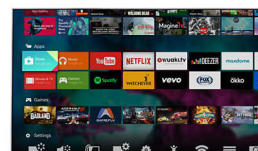

ТВ съдържание

Магазинът на Google Play и галерията с приложенията на Philips ви дават повече от традиционното ТВ програмиране, за да ви осигурят голяма онлайн колекция от филми, телевизия, музика, приложения и игри. 16 GB разширяема памет ви дава достатъчно място за съхраняване на любимото ви съдържание и инсталиране на още приложения.