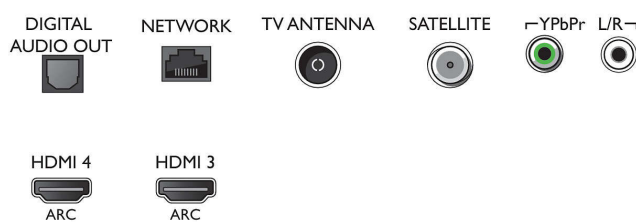

Specifikacije

Ambilight

- Funkcije Ambilight: Prilagoditev barvi stene, Način za salonsko vzdušje, Način igre, Ambilight Music, Vgrajena osvetlitev Ambilight+Hue
- Različica Ambiligha: 3-stranska

Slika/zaslon

- Razmerje stranic: 16 : 9
- Velikost diagonale zaslona (v palcih): 65 palec
- Velikost diagonale zaslona (cm): 164 cm
- Zaslona: LED-televizor 4K Ultra HD
- Ločljivost zaslona: 3840 x 2160

- Svetlost: 700 cd/m²

- Slikovni procesor: Tehnologija P5
- Izboljšava slike: Perfect Natural Motion, Izjemno visoka ločljivost, 3200 PPI, Micro Dimming Pro
- Razmerje najvišje svetilnosti: 65 %

Podprta ločljivost zaslona

- Računalniški vhodi na priključku HDMI1/2: do 4K UHD 3840 x 2160 pri 60 Hz
- Računalniški vhodi na priključku HDMI3/4: do 4K UHD 3840 x 2160 pri 30 Hz, do FHD 1920 x 1080 pri 60 Hz

- Video vhodi na priključku HDMI1/2: do 4K UHD 3840 x 2160 pri 60 Hz
- Video vhodi na priključku HDMI3/4: do 4K UHD 3840 x 2160 pri 30 Hz, do FHD 1920 x 1080 pri 60 Hz

Sprejemnik/sprejem/prenos

- Digitalni televizor: DVB-T/T2/T2-HD/C/S/S2
- Predvajanje videa: NTSC, PAL, SECAM
- Podpora za MPEG: MPEG2, MPEG4
- Programski TV-vodnik*: 8-dnevni elektronski vodnik po programih

Connections

Side

Bottom