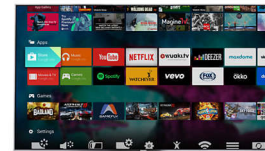

TV-vsebine

Trgovina Google Play in galerija aplikacij Philips nudita več kot običajen televizor: prinašata vam obsežno spletno zbirko filmov, TV-oddaj, glasbe, aplikacij in iger. V velik, 16 GB razširljiv pomnilnik lahko shranite vso svojo priljubljeno vsebino in namestite še več aplikacij.

Logotip Netflix Recommended TV

Storitev Netflix je v marsičem spremenila vaš pogled na doživljanje razvedrila in hkrati pomaga tudi pri razvijanju novosti na napravah, ki jih uporabljate za gledanje televizijskih oddaj in filmov. Če je pametni televizor opremljen z logotipom "Netflix Recommended TV", to pomeni, da je preстал strog ocenjevalni postopek na osnovi dejavnikov, ki so naročnikom najpomembnejši.

Vidna artikulacija zvoka

Vrhunski zvok iz tanke zasnove. Uživate v neverjetnih visokih in pristnih srednjih tonih iz tanke zvočne palice s številnimi mikro zvočnimi enotami. Ko lahko slišite vsak šepet, korak in škripanje tal, si lahko predstavljate tudi, kako mogočno bodo slišati vsi trki, poki in eksplozije. Strateško nameščeni zadnji zvočniki predvajajo globoke in bogate nizke tone. Televizor odlikuje zvok, ki je enako izjemen kot njegova zasnova.

DTS HD Premium Sound

Odlični zvočniki televizorja potrebujejo zmogljivo tehnologijo obdelave, ki ohranja čistost izvorne zvočne vsebine. DTS HD Premium Sound uporabnikom zagotavlja izkušnjo, ki jo pričakujejo od vrhunske obdelave zvoka: pristen prostorski zvok z globokimi, bogatimi nizkimi zvoki in kristalno jasnimi dialogi pri najvišjih stopnjah glasnosti, brez nihanja, rezanja in popačenja.