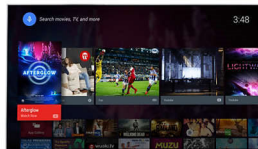

Quad Core og Android

Quad Core-prosessor fra Philips møter kraften til Android for å gi en spennende spillopplevelse. Og med Android på TV-en kan du navigere, åpne apper og spille av videoer på en måte som er svært rask, svært intuitiv og fantastisk morsom.

Google Play

Google Play™ har en fyldig katalog med flotte spill for alle aldre. De er optimalisert for TV-en, ser flotte ut, og er morsomme å spille. Og du trenger ikke enda en spillkonsoll i huset. Med en universell USB-spillkontroll kan du navigere og spille på en enkel måte.

Cloud Gaming

Cloud Gaming har en enorm nettbasert katalog med flotte spill for alle aldre, interesser

og spillnivåer. Det er bare å velge et spill og spille det på TV-en.

DTS Premium Sound

Gode TV-høytalere krever en kraftig behandlingsmotor som tar vare på det originale lydinnholdet. DTS Premium Suite er utformet for å levere opplevelsen som forbrukerne forventer å få fra avansert lydbehandling: oppslukende surroundlyd med dyp og fyldig bass og krystallklar dialog som leveres ved maksimalt volumnivå, uten noen endringer, klipping eller forvrengning.

Buet Arc-stativ med kromkanter

Philips Arc-stativet har en moderne, balansert og åpen design og er inspirert av arkitektur. Utførelse i matt krom og den elegante buen gjør ethvert rom litt stiligere.