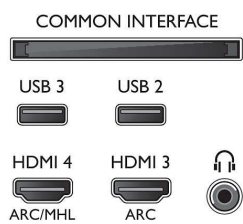

Bilde/skjerm

- Sideforhold: 16:9
- Diagonal skjermstørrelse (tommer): 55 tommer
- Diagonal skjermstørrelse (cm): 139 cm
- Skjerm: 4K Ultra HD LED
- Paneloppløsning: 3840 x 2160

- Lysstyrke: 400 cd/m²
- Bildeforbedring: Micro Dimming Pro, Ultra Resolution, Pixel Precise Ultra HD, Perfect Natural Motion

Støttet skjermopløsning

- Dataskjermoppløsning på HDMI1/2: opptil 4K UHD 3840 x 2160 ved 60Hz
- Dataskjermoppløsning på HDMI3/4: opptil 4K UHD 3840 x 2160 ved 30Hz, opptil FHD 1920 x 1080 ved 60 Hz
- Videoinnganger på HDMI1/2: opptil 4K UHD

Connections

Side

Rear

Spesifikasjoner

- Tekst-tv: 1000-siders hypertext
- Støtter HEVC

Android-TV

- Operativsystem: Android™ 6.0 (Marshmallow)
- Forhåndsinstallerte apper: Filmer fra Google Play*, Musikk fra Google Play*, Google-søk, YouTube
- Minnestørrelse (Flash): kan utvides via USB-lagring, 16 GB*