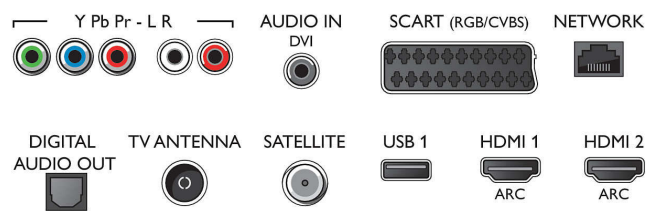

- 3840 x 2160 ved 60Hz
- Videoinnganger på HDMI3/4: opptil FHD 1920 x 1080 ved 60 Hz, opptil 4K UHD 3840 x 2160 ved 30Hz

Tuner/mottak/overføring

- Digital-TV: DVB-T/T2/T2-HD/C/S/S2
- Videoavspilling: NTSC, PAL, SECAM
- Støtter MPEG: MPEG2, MPEG4
- TV-programguide*: 8-dagers elektronisk programguide
- Signalstyrkeindikasjon

Connections

Side

Rear

Spesifikasjoner

- Tekst-tv: 1000-siders hypertext
- Støtter HEVC

Android-TV

- Operativsystem: Android™ 6.0 (Marshmallow)
- Forhåndsinstallerte apper: Filmer fra Google Play*, Musikk fra Google Play*, Google-søk, YouTube
- Minnestørrelse (Flash): kan utvides via USB-lagring, 16 GB*