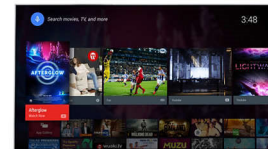

Quad Core + Android

Philipsi Quad Core protsessor ühineb Androidi jõuga, et pakkuda põnevast mänguelamusest. Androidi abil saate oma teleris navigeerida, käivitada rakendusi ja esitada videoid ülikiirelt, loogiliselt ja lahedalt.