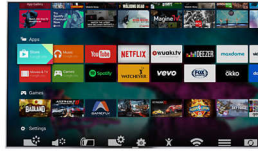

TV sisu

Google Play Store'i ja Philipsi rakenduste galerii abil saate teha enam kui traditsiooniline teleri programmeerimine – teie ees avanevad tohutud filmide, teleprogrammide, muusika, rakenduste ja mängude veebikogud. 16 GB suurune laiendatav mälu maht tähendab seda, et lemmiksisu ja rohkemate rakenduste salvestamiseks on küllaldaselt ruumi.

Metalsed avatud ribakujulised jalad

Nautige nende avatud ribakujulised jalgade kaunist disaini. Peente jalgade täiuslik kuju on täpselt parajalt kaardus ja puhta ning kauni arhitektuurilise välimusega. Tänu ainulaadsele tumedale kroomviimistlusele võib nende elegantsi kauaks imetlema jääda.