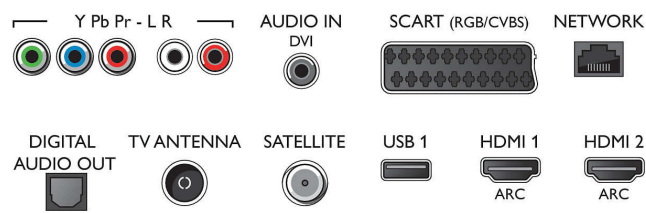

- Heledus: 400 cd/m²
- Pildimootor: Pixel Precise Ultra HD
- Pildiparandus: Micro Dimming Pro, Ülikõrge lahutusvõime, Perfect Natural Motion
- Tippvalgustugevus: 65 %

Toetatavad ekraani lahutusvõimed

- Arvutisisendid HDMI1/2: kuni 4K UHD 3840x2160 @60Hz
- Arvutisisendid HDMI3/4: kuni 4K UHD 3840x2160 @30Hz, kuni FHD 1920x1080 @60Hz
- HDMI1/2 videosisendid: kuni 4K UHD 3840 x 2160

60Hz juures

- HDMI3/4 videosisendid: kuni FHD 1920x1080 @60Hz, kuni 4K UHD 3840x2160 @30Hz

Tuuner/Vastuvõtt/Ülekanne

- Digi-TV: DVB-T/T2/T2-HD/C/S/S2
- Video taasesitus: NTSC, PAL, SECAM
- MPEG-tugi: MPEG2, MPEG4
- Telekava*: 8 päeva elektrooniline telekava
- Signaalitugevuse näidik

Connections

Side

Rear

Spetsifikatsioon

- Teletekst: 1000 lehekülge hüperteksti
- HEVC tugi

Android TV

- OS: Android™ 6.0 (Marshmallow)
- Eelnevalt paigaldatud rakendused: Google Play filmid*, Google Play muusika*, Google Search, YouTube
- Mälu maht (välkmälu): 16 GB*, laiendatav USB-andmekandja kaudu