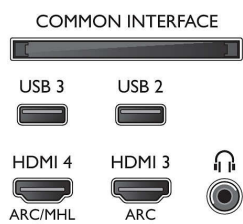

Connections

Side

Rear

Spetsifikatsioon

- Teletekst: 1000 lehekülge hüperteksti
- HEVC tugi

Android TV

- OS: Android™ 6.0 (Marshmallow)
- Eelnevalt paigaldatud rakendused: Google Play filmid*, Google Play muusika*, Google Search, YouTube
- Mälu maht (välkmälu): 16 GB*, laiendatav USB-andmekandja kaudu