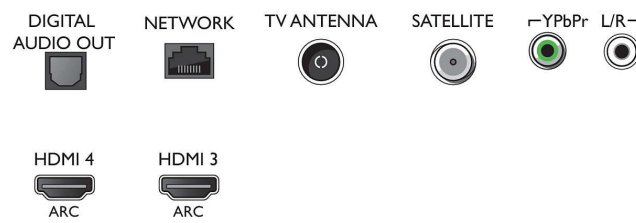

Specificaties

Ambilight

- Ambilight-functies: Geïntegreerde Ambilight en Hue, Ambilight Music, Gamemodus, Past zich aan de muurkleur aan, Lounge-modus
- Ambilight-versie: Driezijdig

Beeld/scherm

- Beeldformaat: 16:9
- Schermdiagonaal (inch): 49 inch
- Schermdiagonaal (centimeters): 123 cm
- Display: 4K Ultra HD-LED
- Schermresolutie: 3840 x 2160

- Helderheid: 400 cd/m²
- Beeldengine: P5 Perfect Picture Engine
- Beeldverbetering: Perfect Natural Motion, Micro Dimming Pro, Ultra-resolutie, 2200 PPI
- Verhouding maximale helderheid: 65 %

Ondersteunde beeldschermresolutie

- Computeringangen op HDMI1/2: tot 4K UHD 3840 x 2160 bij 60 Hz
- Computeringangen op HDMI3/4: tot 4K UHD 3840 x 2160 bij 30Hz, tot FHD 1920 x 1080 bij 60 Hz

- Video-ingangen op HDMI1/2: tot 4K UHD 3840 x 2160 bij 60Hz
- Video-ingangen op HDMI3/4: tot FHD 1920 x 1080 bij 60 Hz, tot 4K UHD 3840 x 2160 bij 30Hz

Tuner/ontvangst/transmissie

- Digitale TV: DVB-T/T2/T2-HD/C/S/S2
- Videoweergave: NTSC, PAL, SECAM
- MPEG-ondersteuning: MPEG2, MPEG4
- TV-programmagids*: Elektronische programmagids voor 8 dagen
- Signaalsterkte-indicator

Connections

Side

Bottom