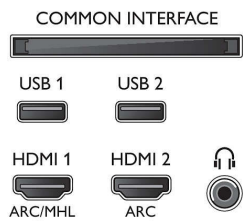

Specificaties

Ambilight

- Ambilight-functies: Geïntegreerde Ambilight en Hue, Ambilight Music, Gamemodus, Past zich aan de muurkleur aan, Lounge-modus
- Ambilight-versie: Driezijdig

Beeld/scherm

- Beeldformaat: 16:9
- Schermdiagonaal (inch): 49 inch
- Schermdiagonaal (centimeters): 123 cm
- Display: 4K Ultra HD-LED
- Schermresolutie: 3840 x 2160

- Helderheid: 400 cd/m²
- Beeldengine: P5 Perfect Picture Engine
- Beeldverbetering: Perfect Natural Motion, Micro Dimming Pro, Ultra-resolutie, 2200 PPI
- Verhouding maximale helderheid: 65 %

Ondersteunde beeldschermresolutie

- Computeringangen op HDMI1/2: tot 4K UHD 3840 x 2160 bij 60 Hz
- Computeringangen op HDMI3/4: tot 4K UHD 3840 x 2160 bij 30Hz, tot FHD 1920 x 1080 bij 60 Hz

- Video-ingangen op HDMI1/2: tot 4K UHD 3840 x 2160 bij 60Hz
- Video-ingangen op HDMI3/4: tot FHD 1920 x 1080 bij 60 Hz, tot 4K UHD 3840 x 2160 bij 30Hz

Tuner/ontvangst/transmissie

- Digitale TV: DVB-T/T2/T2-HD/C/S/S2
- Videoweergave: NTSC, PAL, SECAM
- MPEG-ondersteuning: MPEG2, MPEG4
- TV-programmagids*: Elektronische programmagids voor 8 dagen
- Signaalsterkte-indicator

Connections

Side