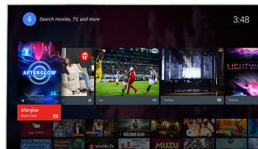

Quad Core + Android

De Philips Quad Core-processor complementeert de kracht van Android voor een spannende game-ervaring. En met Android op uw TV kunt u supersnel, super-intuïtief en

met superveel plezier navigeren, apps starten en video's afspelen.