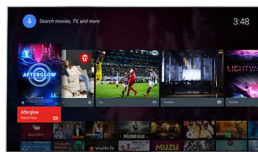

Quad Core og Android

Quad Core-prosessor fra Philips møter kraften til Android for å gi en spennende spillopplevelse. Og med Android på TV-en kan du navigere, åpne apper og spille av videoer på

en måte som er svært rask, svært intuitiv og fantastisk morsom.

Vinklet midtstativ

Vi valgte en sofistikert høyglanset overflate i sølv på det vinklede midtstativet, og la til en svært slank, vinklet hals for å skape en TV-design som passer rett inn i moderne interiører.