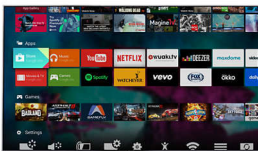

TV-innhold

Google Play Butikk og Philips' appgalleri overgår tradisjonelle TV-programmer for å gi deg en stor nettbasert samling av filmer, TV, musikk, apper og spill. Med et minne på 16 GB og som kan utvides, har du massevis av plass til å lagre alt favorittinnholdet ditt og installere flere apper.

Pixel Precise Ultra HD

PixelPrecise
ULTRA HD

Skjønnheten til 4K Ultra HD TV-en ligger i hver detalj. Pixel Precise Ultra HD-motoren fra Philips konverterer alle bildesignaler til fantastisk UHD-oppløsning på skjermen. Gled deg over jevne og skarpe bevegelige bilder og enestående kontrast. Oppdag dypere svart, hvitere hvitt, levende farger og naturlige hudtoner – hver gang fra alle kilder.