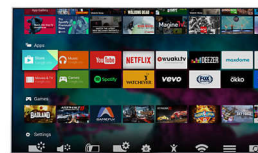

Programy telewizyjne

Sklep Google Play i galeria aplikacji Philips to sposób na wyjście poza tradycyjne programowanie telewizji — teraz czeka na Ciebie duży pakiet filmów, programów telewizyjnych, materiałów muzycznych, aplikacji i gier dostępnych przez Internet. 16 GB pamięci z możliwością rozszerzenia oznacza dużą ilość miejsca do zapisywania ulubionych treści i instalowania większej liczby aplikacji.

Zauważalna klarowność dźwięku

Specjalnie opracowany system audio w smukłej konstrukcji. Wsłuchaj się w niewiarygodne tony wysokie i naturalne tony średnie wydobywające się z wielu mikroprzetworników eleganckiego panelu głośnikowego. Kiedy możesz usłyszeć każdy szept, krok i skrzypnięcie podłogi, nie potrzeba zbyt wiele, aby wyobrazić sobie, jak niezwykle wyraźnie brzmi każde zderzenie, wybuch czy eksplozja. Jeśli chodzi o basy, nic nie może się równać ze strategicznie rozmieszczonymi głośnikami tylnymi zapewniającymi głębokie i bogate tony niskie. To telewizor, który brzmi równie dobrze, jak wygląda.

Potężny dźwięk — 30 W

Imponujące przetwarzanie dźwięku pozwala uzyskać moc 30 W