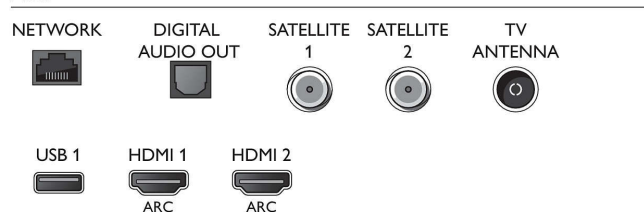

Obsługiwana rozdzielczość ekranu

- Sygnal z komputera — wszystkie wejścia HDMI: maksymalna rozdzielczość 4K UHD: 3840 x 2160 przy 60 Hz
- Sygnal wideo — wszystkie wejścia HDMI: maksymalna rozdzielczość 4K UHD: 3840 x 2160 przy 60 Hz

Connections

Side

Rear

Niezwykłe smukły telewizor OLED Android 4K UHD

Telewizor 139 cm (55") Ambilight Picture Performance Indeks 3100, HDR Perfect WCG 99%, Perfect Pixel Ultra HD

55POS901F/12

Dane techniczne