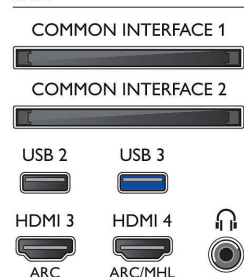

Niezwykłe smukły telewizor OLED Android 4K UHD

Telewizor 139 cm (55") Ambilight Picture Performance Indeks 3100, HDR Perfect WCG 99%, Perfect Pixel Ultra HD

55POS901F/12

Dane techniczne

Ambilight

- Funkcje Ambilight: Wbudowane funkcje Ambilight + Hue, Ambilight Muzyka, Tryb gry, Dostosowywanie się do koloru ściany, Tryb Lounge
- Wersja Ambilight: 3-stronny

Obraz/wyświetlacz

- Format obrazu: 16:9

- Przekątna ekranu (cale): 55 cali
- Przekątna ekranu (cm): 139 cm
- Wyświetlacz: LED 4K Ultra HD
- Rozdzielczość panelu: 3840 x 2160
- Silnik graficzny: Perfect Pixel Ultra HD
- Funkcje poprawy obrazu: Ultra Resolution, Perfect Natural Motion, Micro Dimming Premium
- Szczytowy współczynnik luminacji: 65 %

Obsługiwana rozdzielczość ekranu

- Sygnal z komputera — wszystkie wejścia HDMI: maksymalna rozdzielczość 4K UHD: 3840 x 2160 przy 60 Hz
- Sygnal wideo — wszystkie wejścia HDMI: maksymalna rozdzielczość 4K UHD: 3840 x 2160 przy 60 Hz

Connections

Side