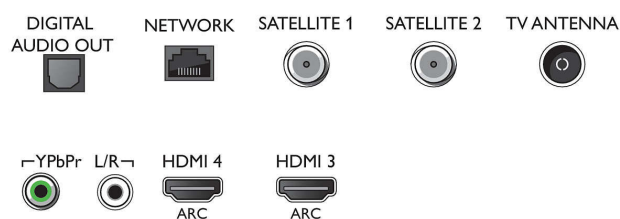

LED Android TV s rozlíšením 4K UHD

139 cm (55") Ambilight TV 2900 Picture Performance Index, Podpora HDR10+, Technológia P5 Perfect Picture Engine

Technické údaje

Ambilight

- Ambilight - vlastnosti: Zabudovaný systém Ambilight+hue, Prispôsobujúce sa farbe steny, Režim Lounge, Herný režim, Hudba Ambilight
- Verzia Ambilight: 3-stranný

Obraz/Displej

- Pomer strán: 16:9
- Diagonálny rozmer obrazovky (v palcoch): 55 palec
- Diagonálny rozmer obrazovky (metrický): 139 cm
- Displej: 4K Ultra HD LED

- Rozlíšenie panela: 3840 x 2160
- Obrazový engine: Technológia P5 Perfect Picture Engine
- Dokonalejšie zobrazenie: Micro Dimming Pro, Ultra vysoké rozlíšenie, 2900 PPI, Široký farebný rozsah 90 % DCI/P3

Podporované rozlíšenie displeja

- Vstupy z počítača cez konektor HDMI1/2: až 4K UHD 3840 x 2160 pri 60 Hz, Podporované HDR, HDR10/ HLG
- Vstupy z počítača cez konektor HDMI3/4: až 4K

55PUS9104/12

- UHD 3840 x 2160 pri 60 Hz
- Obrazové vstupy cez konektor HDMI1/2: až 4K UHD 3840 x 2160 pri 60 Hz, Podporované HDR, HDR10/ HLG
- Obrazové vstupy cez konektor HDMI3/4: až 4K UHD 3840 x 2160 pri 60 Hz

Tuner/Príjem/Vysielanie

- Dvojitý tuner
- Digitálna TV: DVB-T/T2/T2-HD/C/S/S2
- Prehrávanie videa: NTSC, PAL, SECAM
- Podpora MPEG: MPEG2, MPEG4

Connections

Side

Bottom