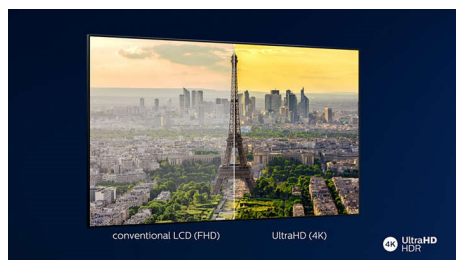

Podpora formátu HDR10+

Televízor Philips je vybavený funkciami, aby využil plný potenciál formátu videa HDR10+. Úrovně kontrastu, farieb a jasú sú upravované na každom zábere. Či už sledujete obľúbený seriál, alebo nový filmový trháč, tieň budú hlbšie, svetlé povrchy žiarivejšie a farby vernejšie.