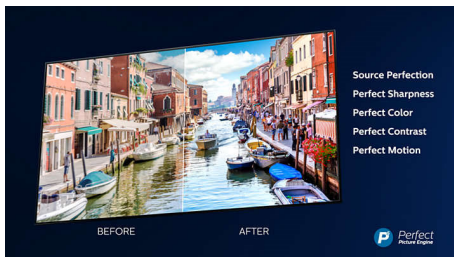

Technológia P5 Perfect Picture Engine

Technológia P5 Engine od spoločnosti Philips poskytuje taký skvelý obraz, ako obsah, ktorý

milujete. Detaily majú zreteľne väčšiu hĺbku. Farby sú jasné a odtiene pleti vyzerajú prirodzene. Kontrast je taký ostrý, že precítite každý detail. Pohyb je dokonale plynulý.

Autor návrhu: Georg Jensen

Philips a Georg Jensen. Dve európske mená, ktoré spája viera vo večnú silu dizajnu. Skrásliť si miestnosť spojením najmodernejšej vizuálnej technológie a elegantného škandinávského štýlu.