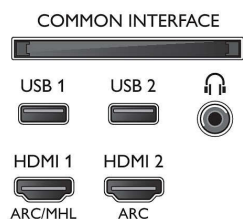

LED Android TV s rozlíšením 4K UHD

139 cm (55") Ambilight TV 2900 Picture Performance Index, Podpora HDR10+, Technológia P5 Perfect Picture Engine

Technické údaje

Ambilight

- Ambilight - vlastnosti: Zabudovaný systém Ambilight+hue, Prispôsobujúce sa farbe steny, Režim Lounge, Herný režim, Hudba Ambilight
- Verzia Ambilight: 3-stranný

Obraz/Displej

- Pomer strán: 16:9
- Diagonálny rozmer obrazovky (v palcoch): 55 palec
- Diagonálny rozmer obrazovky (metrický): 139 cm
- Displej: 4K Ultra HD LED

- Rozlíšenie panela: 3840 x 2160
- Obrazový engine: Technológia P5 Perfect Picture Engine
- Dokonalejšie zobrazenie: Micro Dimming Pro, Ultra vysoké rozlíšenie, 2900 PPI, Široký farebný rozsah 90 % DCI/P3

Podporované rozlíšenie displeja

- Vstupy z počítača cez konektor HDMI1/2: až 4K UHD 3840 x 2160 pri 60 Hz, Podporované HDR, HDR10/ HLG
- Vstupy z počítača cez konektor HDMI3/4: až 4K

55PUS9104/12

- UHD 3840 x 2160 pri 60 Hz
- Obrazové vstupy cez konektor HDMI1/2: až 4K UHD 3840 x 2160 pri 60 Hz, Podporované HDR, HDR10/ HLG
- Obrazové vstupy cez konektor HDMI3/4: až 4K UHD 3840 x 2160 pri 60 Hz

Tuner/Príjem/Vysielanie

- Dvojitý tuner
- Digitálna TV: DVB-T/T2/T2-HD/C/S/S2
- Prehrávanie videa: NTSC, PAL, SECAM
- Podpora MPEG: MPEG2, MPEG4

Connections

Side