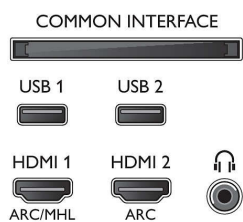

Superslanke 4K UHD OLED Android TV

139 cm (55") Ambilight TV 4500 Picture Performance Index, HDR Perfect WCG 99%, P5 Perfect Picture Engine

Specificaties

Ambilight

- Ambilight-functies: Geïntegreerde Ambilight en Hue, Ambilight Music, Gamemodus, Past zich aan de muurkleur aan, Lounge-modus
- Ambilight-versie: Driezijdig

Beeld/scherm

- Beeldformaat: 16:9
- Schermdiagonaal (inch): 55 inch
- Schermdiagonaal (centimeters): 139 cm
- Display: 4K Ultra HD OLED
- Schermresolutie: 3840 x 2160

- Beeldengine: P5 Perfect Picture Engine
- Beeldverbetering: Perfect Natural Motion, Ultra-resolutie, Micro Dimming Perfect, HDR Perfect, 4500 PPI

Ondersteunde beeldschermresolutie

- Computeringangen op alle HDMI: tot 4K UHD 3840 x 2160 bij 60 Hz
- Video-ingangen op alle HDMI: tot 4K UHD 3840 x 2160 bij 60Hz
- Computeringangen op HDMI1/2: HDR

55OLED803/12

- ondersteund, HDR10/ HLG
- Video-ingangen op HDMI1/2: HDR ondersteund, HDR10/ HLG

Tuner/ontvangst/transmissie

- Twin Tuner
- Digitale TV: DVB-T/T2/T2-HD/C/S/S2
- Videoweergave: NTSC, PAL, SECAM
- MPEG-ondersteuning: MPEG2, MPEG4
- TV-programmagids*: Elektronische programmagids voor 8 dagen
- Signaalsterkte-indicator

Connections

Side