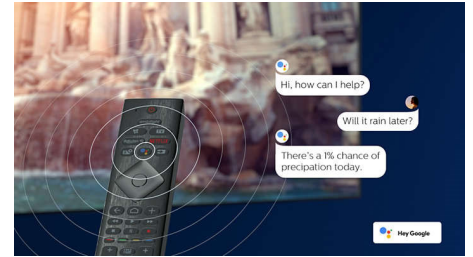

Google Assistant ingebouwd

Bedien uw Philips Android TV met uw stem. Wilt u gamen, Netflix kijken of content en apps zoeken in de Google Play Store? Vraag het uw televisie. U kunt ook alle met Google Assistant compatibele Smart Home-apparaten met uw stem bedienen, om op een filmavondje bijvoorbeeld de lampen te dimmen en de thermostaat in te stellen, zonder van de bank te komen.