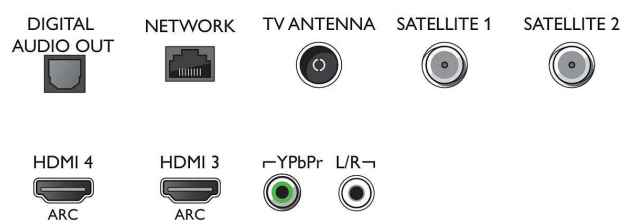

Superslanke 4K UHD OLED Android TV

139 cm (55") Ambilight TV 4500 Picture Performance Index, HDR Perfect WCG 99%, P5 Perfect Picture Engine

Specificaties

Ambilight

- Ambilight-functies: Geïntegreerde Ambilight en Hue, Ambilight Music, Gamemodus, Past zich aan de muurkleur aan, Lounge-modus
- Ambilight-versie: Driezijdig

Beeld/scherm

- Beeldformaat: 16:9
- Schermdiagonaal (inch): 55 inch
- Schermdiagonaal (centimeters): 139 cm
- Display: 4K Ultra HD OLED
- Schermresolutie: 3840 x 2160

- Beeldengine: P5 Perfect Picture Engine
- Beeldverbetering: Perfect Natural Motion, Ultra-resolutie, Micro Dimming Perfect, HDR Perfect, 4500 PPI

Ondersteunde beeldschermresolutie

- Computeringangen op alle HDMI: tot 4K UHD 3840 x 2160 bij 60 Hz
- Video-ingangen op alle HDMI: tot 4K UHD 3840 x 2160 bij 60Hz
- Computeringangen op HDMI1/2: HDR

55OLED803/12

- ondersteund, HDR10/ HLG
- Video-ingangen op HDMI1/2: HDR ondersteund, HDR10/ HLG

Tuner/ontvangst/transmissie

- Twin Tuner
- Digitale TV: DVB-T/T2/T2-HD/C/S/S2
- Videoweergave: NTSC, PAL, SECAM
- MPEG-ondersteuning: MPEG2, MPEG4
- TV-programmagids*: Elektronische programmagids voor 8 dagen
- Signaalsterkte-indicator

Connections

Side

Bottom