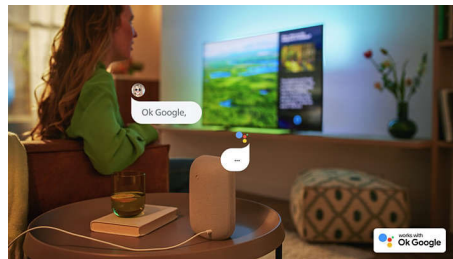

Control por voz con IA

Presiona un botón del control remoto para hablar con el Asistente de Google. Controla el

50PUD7906/44

televisor o los dispositivos inteligentes para el hogar compatibles con el Asistente de Google utilizando tu voz.

Conectividad HDMI

Ready for gaming

El televisor Philips dispone de la conectividad HDMI más popular y es capaz de seleccionar automáticamente un ajuste de baja latencia al comenzar a jugar en tu consola. Además, el modo de juego de Ambilight lleva toda la emoción del juego a la habitación.