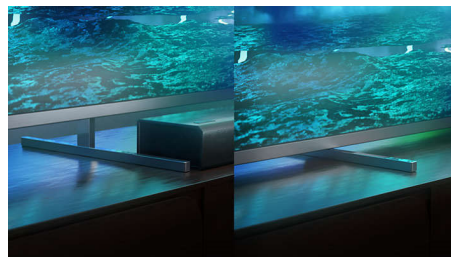

Jalustan korkeus säädettävissä

TV-jalustan korkeuden voi säätää Soundbareja varten. Korottimilla jalustan voi nostaa yläasentoon, jotta Soundbar ei peitä kuvaruudun alaosaa. Ei Soundbaria? Korottimia ei tarvitse asentaa.