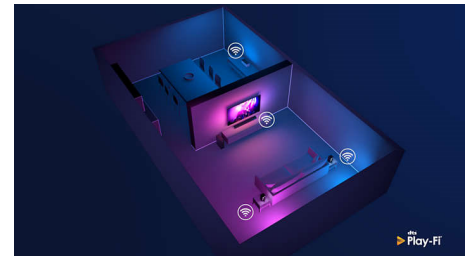

DTS Play-Fi -yhteensopivuus

Philips-televisiion DTS Play-Fi -toiminnolla voit yhdistää television yhteensopiviin kaiuttimiin missä tahansa huoneessa. Onko keittiössä langattomat kaiuttimet? Voit kuunnella elokuvaa, kun teet välipalaa, tai seurata urheiluselostusta, kun haet juotavaa.