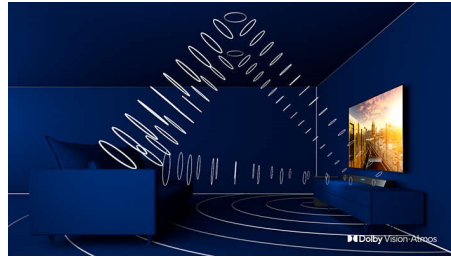

Dolby Vision + ja Dolby Atmos

Äänen ja videoiden Dolby-formaattien tuki tarkoittaa, että katsottava HDR-sisältö näyttää ja kuulostaa upealta. Nauti kuvasta, joka heijastaa ohjaajan alkuperäistä ideaa, ja koe tilava äänimaailma, joka on sekä selkeä että syvä.