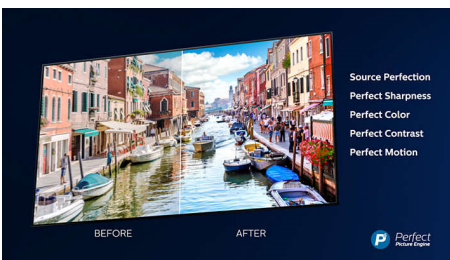

Philips P5 -kuvajärjestelmä

Philips P5 -kuvajärjestelmä säilyttää kuvanlaadun aina yhtä täydellisenä. Yksityiskohtiin lisätään syvyyttä, värikylläisyys syvenee ja ihon sävyt toistetaan luonnollisina. Kontrasti on niin tarkka, että suorastaan tunnet jokaisen yksityiskohdan. Liike on erittäin tasaista.