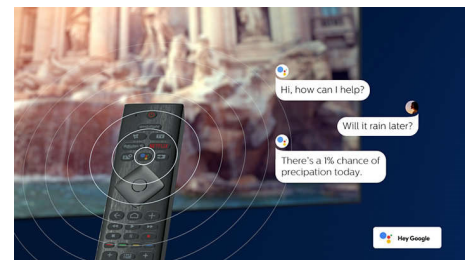

AI-ääniohjaus

Puhu Google Assistantille painamalla kaukosäätimen painiketta. Ohjaa TV:tä tai Google Assistant -yhteensopivia kodin älylaitteita äänelläsi. Voit myös pyytää Alexaa ohjaamaan TV:tä Alexa-yhteensopivilla laitteilla.