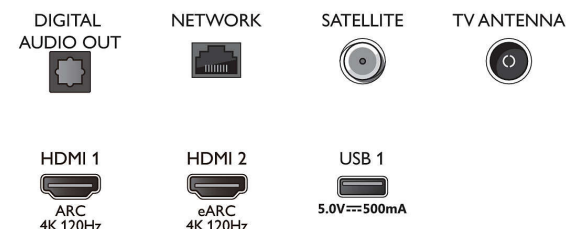

Bottom

Julkaisupäivä 2023-07-23

Versio: 7.6.1

EAN: 87 18863 02885 8

© 2023 Koninklijke Philips N.V.
Kaikki oikeudet pidätetään.

Tiedot voivat muuttua ilman erillistä ilmoitusta.
Tavaramerkit ovat Koninklijke Philips N.V:n tai omistajiensa omaisuutta.

www.philips.com

- Ohjelmaoppaan sisältö (enintään 8 päivää) vaihtelee maittain ja palveluntarjoajan mukaan.
- Käytettävissä olevat Android-sovellukset vaihtelevat maittain. Lisätietoja on Google Play Storessa.
- TV tukee maksuttomien kanavien DVB-vastaanottoa. Kaikkia DVB-operaattoreita ei ehkä tueta. Ajantasainen luettelo on Philips-tukiveston kysymysosiossa. Jotkin operaattorit saattavat edellyttää CA-moduulia ja tilausta. Kysy lisätietoja operaattorilta.
- Philips TV Remote -kaukosäädinsovellus ja siihen liittyvät ominaisuudet vaihtelevat TV-mallin, operaattorin, maan, älylaitteen ja käyttöjärjestelmän mukaan. Lisätietoja on osoitteessa www.philips.com/TVRemoteapp.
- USB-tallennus toimii vain digikanavilla. Tallennusta voi rajoittaa lähetyksopintisuojaus (CI+). Maa- ja kanavaehtaisia rajoituksia saattaa olla.
- Tässä televisiossa on lyijyä vain tietyissä osissa, joissa lyijyä ei ole teknistä syytä korvata muilla materiaaleilla. Lyijyn käyttö näissä osissa on RoHS-standardin (Restriction of Hazardous Substances) poikkeuskohdan mukainen.
- Muistin koko (Flash): 16 G, todellinen käytettävissä oleva levytila vaihtelee esimerkiksi (esi)asennettujen sovellusten tai asennettujen käyttöjärjestelmän mukaan
- Google Assistant on saatavana Philipsin Android-televisioihin, joissa on Android O (8) tai uudempi käyttöjärjestelmäversio. Google Assistant on saatavana tietyillä kielillä ja tietyissä maissa.
- Amazon Prime on saatavana tietyillä kielillä ja tietyissä maissa.
- Amazon, Alexa ja kaikki niihin liittyvät logot ovat Amazon.com, Inc:n tai sen tytäryhtiöiden tavaramerkkejä. Amazon Alexa on saatavana tietyillä kielillä ja tietyissä maissa.
- Edellyttää Netflix-tilausta. Ehtoja sovelletaan, ehdot: <https://www.netflix.com>
- Edellyttää Disney+-tilausta. Ehtoja sovelletaan, ehdot: <https://www.disneyplus.com> (c) 2020 Disney ja siihen liittyvät tahot. Disney+ on saatavana tietyillä kielillä ja tietyissä maissa.
- Rakuten TV on saatavana tietyillä kielillä ja tietyissä maissa.