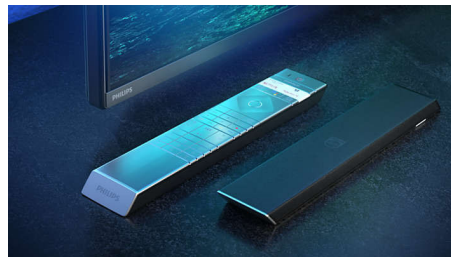

Ensiluokkaiset materiaalit

Kaikissa TV:n osissa on ensiluokkaisuuden tuntu. Kiillotettu metallijalusta luo upean kontrastin käytännössä reunuksettoman kuvaruudun kanssa. Pehmeä, kuviollinen nahkapäälysteinen kaukosäädin tuntuu hyvältä ja on kätevä käyttää.