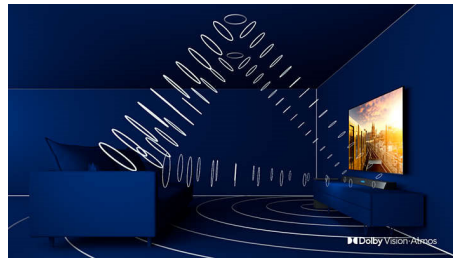

Dolby Vision + ja Dolby Atmos

Äänen ja videoiden Dolby-formaattien tuki tarkoittaa, että katsottava HDR-sisältö näyttää ja kuulostaa upealta. Nauti kuvasta, joka heijastaa ohjaajan alkuperäistä ideaa, ja koe tilava äänimaailma, joka on sekä selkeä että syvä.