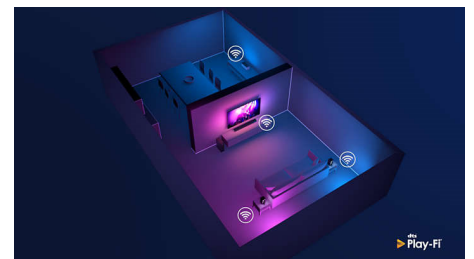

DTS Play-Fi -yhteensopivuus

Philips-televisioiden DTS Play-Fi -toiminnolla voit yhdistää television yhteensopiviin kaiuttimiin missä tahansa huoneessa. Onko keittiössä langattomat kaiuttimet? Voit kuunnella elokuvaa, kun teet välipalaa, tai seurata urheiluselostusta, kun haet juotavaa.