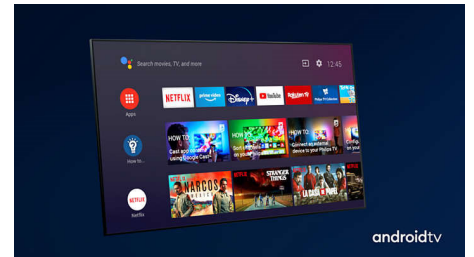

Yksinkertaisesti älykäs. Android TV

Philips Android TV näyttää haluamasi sisällön kun haluat. Voit mukauttaa aloitusnäyttöä näyttämään suosikkisovelluksesi, mikä helpottaa elokuvien ja lempisarjojesi suoratoistoa. Voit myös jatkaa siitä, mihin jäit.