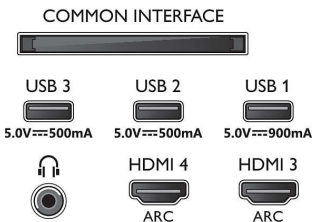

Connections

Side

Bottom

Julkaisupäivä 2023-07-23

Versio: 8.3.1

EAN: 87 18863 02888 9

© 2023 Koninklijke Philips N.V.
Kaikki oikeudet pidätetään.

Tiedot voivat muuttua ilman erillistä ilmoitusta.
Tavaramerkit ovat Koninklijke Philips N.V:n tai omistajiensa omaisuutta.