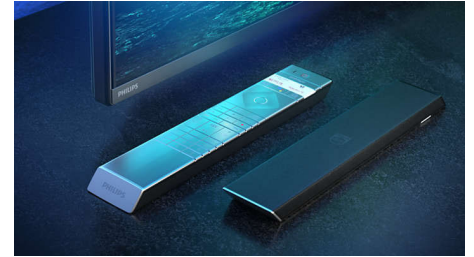

Ensiluokkaiset materiaalit

Kaikissa TV:n osissa on ensiluokkaisuuden tuntu: harjattu ja kiillotettu hopeanvärisen metallireuna, kulkikas Kvadrat-kaiutinkankaalla päällystetty äänikotelo, pehmeä, kuviollinen nahkapäällysteinen kaukosäädin. Miksi tyytyä vähempään?