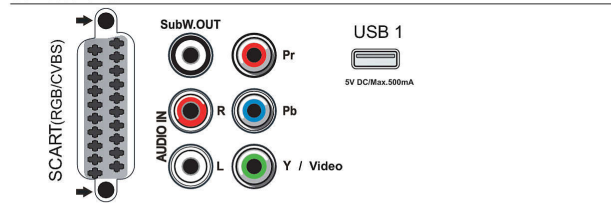

Connections Side

Connections Rear

Connections Bottom

Datum izdavanja
2023-10-04

Verzija: 10.0.1

EAN: 87 18863 00938 3

© 2023 Koninklijke Philips N.V.
Sva prava pridržana.

Specifikacije su podložne promjeni bez prethodne
obavijesti. Trgovačke marke su u vlasništvu tvrtke
Koninklijke Philips N.V. ili njihovih odgovarajućih
vlasnika.